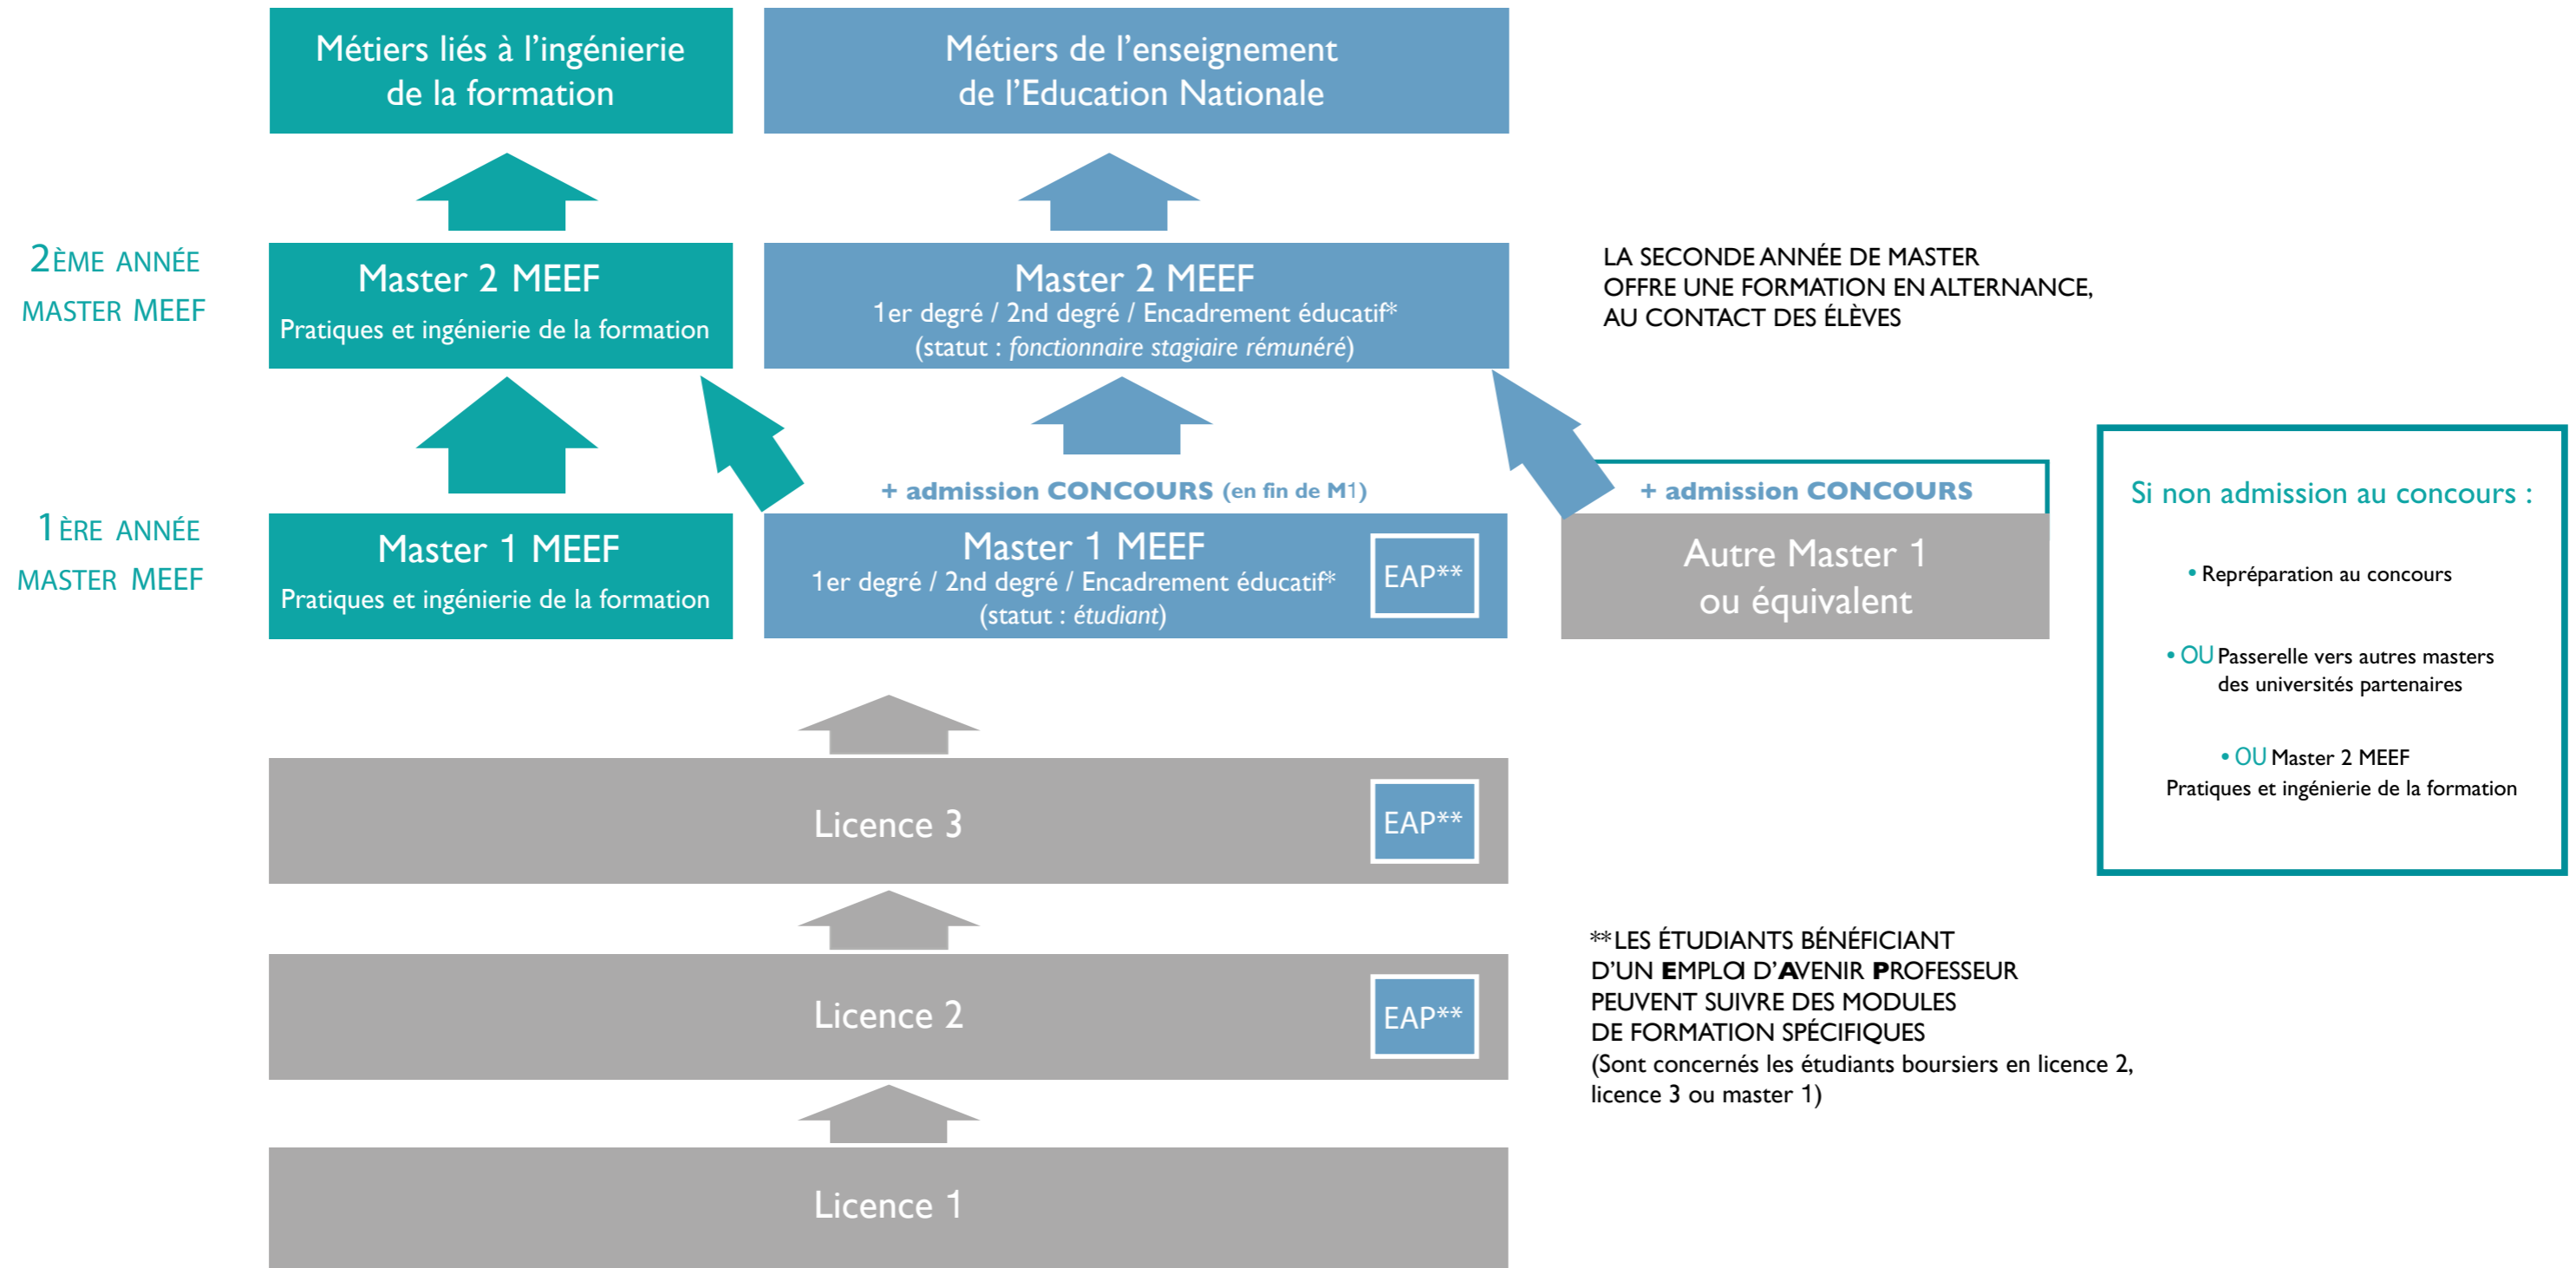

# SCHÉMA DES ETUDES DU MASTER MEEF

\*1ER DEGRÉ : PROFESSEUR DES ÉCOLES

2ND DEGRÉ : PROFESSEUR EN LYCÉE ET COLLÈGE (PLC), PROFESSEUR EN LYCÉE PROFESSIONNEL (PLP) OU PROFESSEUR EN LYCÉE TECHNOLOGIQUE (PLT)

ENCADREMENT ÉDUCATIF : CONSEILLER PRINCIPAL D'ÉDUCATION (CPE)