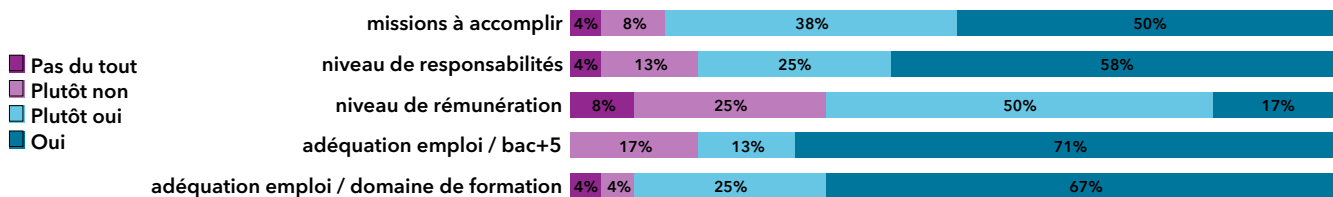

Le taux d'insertion est de 85,7 %

L'emploi occupé par les diplômés au 1er décembre 2019

Professions et catégories socioprofessionnelles

Le taux d'emploi à durée indéterminée est de 54 %

Les principaux secteurs d'activité de l'employeur

Les principaux domaines métiers

Salaires net mensuel (pour un emploi à temps plein en France)

Moyenne = 1954 € Médiane = 1940 €
Min = 1400 € Max = 2800 €

Répondants : 82 % (18 / 22)

Satisfaction de l'emploi et adéquation emploi/formation