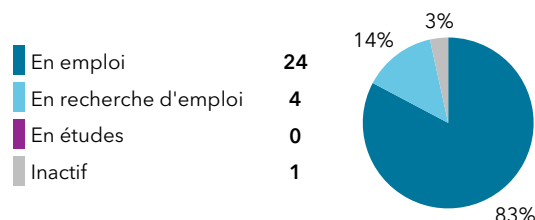

	Candidats	Tx de candidature	Lauréats	Tx de réussite net
Enseignement	0			
Administration	4	14%	1	25%
Total	4	14%	1	25%

3% (1) ont poursuivi des études

Durée de la poursuite d'études

1 an immédiatement	1	3%
2 ans immédiatement	0	0%
3 ans immédiatement	0	0%
Reprise d'études	0	0%

Dernier diplôme préparé

Diplôme de niveau inf. au M2 1

Parcours des diplômés

Le devenir des diplômés de master 2 - promotion 2017 Mention Urbanisme et aménagement

Situation au 1er décembre 2019 des diplômés

Le taux d'insertion est de 85,7 %

L'emploi occupé par les diplômés au 1er décembre 2019

Professions et catégories socioprofessionnelles

Le taux d'emploi à durée indéterminée est de 54 %

Les principaux secteurs d'activité de l'employeur