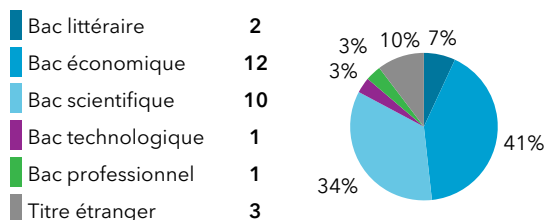

Taux de retour : 90,6%

Diplômés : 32

Répondants : 29

Genre

Age au diplôme

Moyenne = 26 ans Médiane = 25 ans
Min = 23 ans Max = 43 ans

Type de bac

14% (4) ont candidaté à des concours après le M2

	Candidats	Tx de candidature	Lauréats	Tx de réussite net
Enseignement	0			
Administration	4	14%	1	25%
Total	4	14%	1	25%

3% (1) ont poursuivi des études

Durée de la poursuite d'études

1 an immédiatement	1	3%
2 ans immédiatement	0	0%
3 ans immédiatement	0	0%
Reprise d'études	0	0%