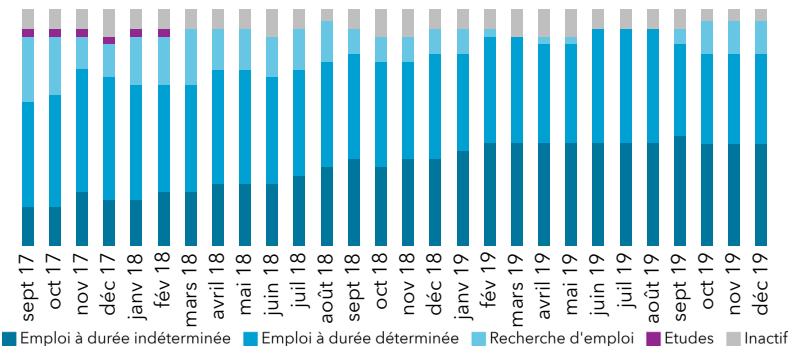

Taux de retour : 90,6%

Diplômés : 32

Répondants : 29

Genre

Age au diplôme

Moyenne = 26 ans Médiane = 25 ans
Min = 23 ans Max = 43 ans

Type de bac

14% (4) ont candidaté à des concours après le M2

	Candidats	Tx de candidature	Lauréats	Tx de réussite net
Enseignement	0			
Administration	4	14%	1	25%
Total	4	14%	1	25%

3% (1) ont poursuivi des études

Durée de la poursuite d'études

1 an immédiatement	1	3%
2 ans immédiatement	0	0%
3 ans immédiatement	0	0%
Reprise d'études	0	0%

Dernier diplôme préparé

Diplôme de niveau inf. au M2 1

Parcours des diplômés

Le devenir des diplômés de master 2 - promotion 2017 Mention Urbanisme et aménagement

Situation au 1er décembre 2019 des diplômés

Le taux d'insertion est de 85,7 %

L'emploi occupé par les diplômés au 1er décembre 2019

Professions et catégories socioprofessionnelles

Le taux d'emploi à durée indéterminée est de 54 %

Les principaux secteurs d'activité de l'employeur