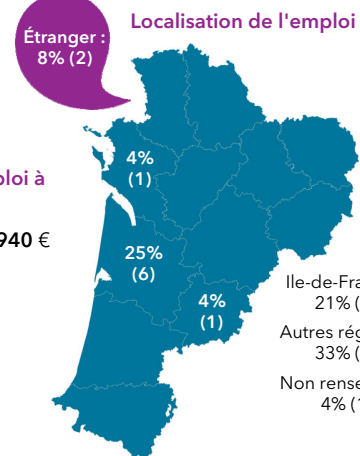

Dernier diplôme préparé

Diplôme de niveau inf. au M2 1

Parcours des diplômés

Le devenir des diplômés de master 2 - promotion 2017 Mention Urbanisme et aménagement

Situation au 1er décembre 2019 des diplômés

Le taux d'insertion est de 85,7 %

L'emploi occupé par les diplômés au 1er décembre 2019

Professions et catégories socioprofessionnelles

Le taux d'emploi à durée indéterminée est de 54 %

Les principaux secteurs d'activité de l'employeur

Les principaux domaines métiers

Salaires net mensuel (pour un emploi à temps plein en France)

Moyenne = 1954 € Médiane = 1940 €
Min = 1400 € Max = 2800 €

Répondants : 82 % (18 / 22)

Satisfaction de l'emploi et adéquation emploi/formation