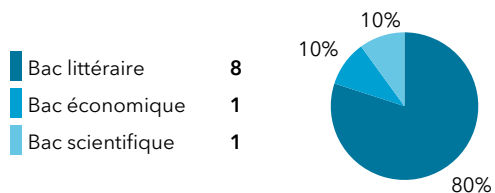

Taux de retour : 83,3%

Diplômés : 12

Répondants : 10

Genre

Age au diplôme

Moyenne = **30** ans Médiane = **27** ans
Min = **24** ans Max = **67** ans

Type de bac

40% (4) ont candidaté à des concours après le M2

	Candidats	Tx de candidature	Lauréats	Tx de réussite net
Enseignement	1	10%	1	100%
Administration	3	30%	3	100%
Total	4	40%	4	100%

50% (5) ont poursuivi des études

Durée de la poursuite d'études

1 an immédiatement	2	20%
2 ans immédiatement	1	10%
3 ans immédiatement	2	20%
Reprise d'études	0	0%