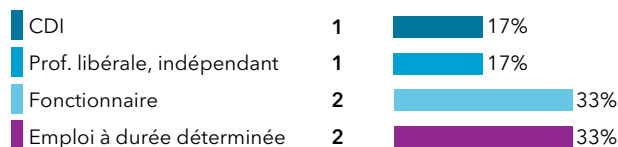

	Candidats	Tx de candidature	Lauréats	Tx de réussite net
Enseignement	1	10%	1	100%
Administration	3	30%	3	100%
Total	4	40%	4	100%

50% (5) ont poursuivi des études

Durée de la poursuite d'études

1 an immédiatement	2	20%
2 ans immédiatement	1	10%
3 ans immédiatement	2	20%
Reprise d'études	0	0%

Dernier diplôme préparé

Doctorat	2
Autre M2	1
Préparation au concours	1
Diplôme de niveau inf. au M2	1

Parcours des diplômés

Situation au 1er décembre 2019 des diplômés

Formations suivies

Doctorat **2**

Le taux d'insertion est de **100 %**

L'emploi occupé par les diplômés au 1er décembre 2019

Type de contrat de travail

Professions et catégories socioprofessionnelles

Le taux d'emploi à durée indéterminée est de **67 %**

Les principaux secteurs d'activité de l'employeur