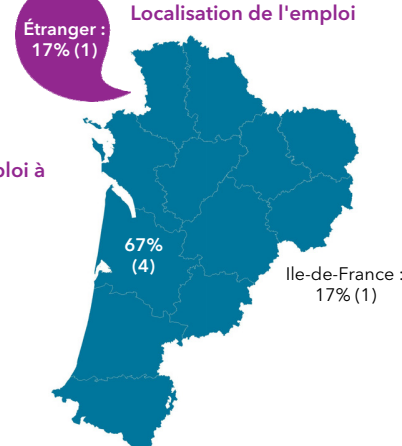

L'emploi occupé par les diplômés au 1er décembre 2019

Type de contrat de travail

Professions et catégories socioprofessionnelles

Le taux d'emploi à durée indéterminée est de **67 %**

Les principaux secteurs d'activité de l'employeur

Les principaux domaines métiers

Salaire net mensuel (pour un emploi à temps plein en France)

Données non significatives

Satisfaction de l'emploi et adéquation emploi/formation

Le taux d'adéquation globale emploi / formation est de **40 %**