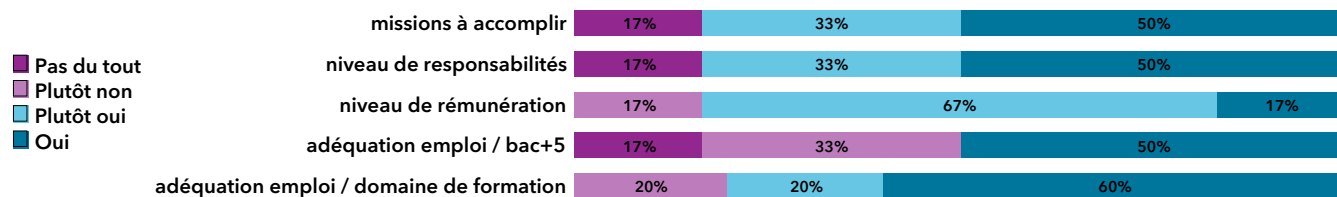

L'emploi occupé par les diplômés au 1er décembre 2019

Type de contrat de travail

Professions et catégories socioprofessionnelles

Le taux d'emploi à durée indéterminée est de **67 %**

Les principaux secteurs d'activité de l'employeur

Les principaux domaines métiers

Salaire net mensuel (pour un emploi à temps plein en France)

Données non significatives

Satisfaction de l'emploi et adéquation emploi/formation

Le taux d'adéquation globale emploi / formation est de **40 %**

**Master promotion 2017
Emploi au 1^{er} décembre 2019**

Libellé de l'emploi	Secteur d'activité de l'employeur	Contrat	PSC	Région de l'emploi	Salaires net mensuel
Mention Histoire de l'art					
Art antique et médiéval - Art moderne et contemporain					
ADJOINT DE GALERISTE EN OEUVRE D'ART	Commerce	EDI	Cadre/Cat A	Nouvelle-Aquitaine	2 000 € et plus
AGENT D'ACCUEIL	Administration publique	EDD	Employé/Cat C	Nouvelle-Aquitaine	
CHARGÉ DE LA MÉDIATION ET DE LA RÉGIE DES EXPOSITIONS	Administration publique	EDD	Prof. interm./Cat B	Nouvelle-Aquitaine	Entre 1 500 et 1 749 €
GUIDA TURISTICA	Arts, spectacles et activités récréatives	EDI	Cadre/Cat A	Étranger	
MÉDIATEUR CULTUREL	Administration publique	EDI	Employé/Cat C	Nouvelle-Aquitaine	Entre 1 500 et 1 749 €
PROFESSEUR D'ARTS PLASTIQUES	Enseignement	EDI	Cadre/Cat A	Ile-de-France	Entre 1 500 et 1 749 €