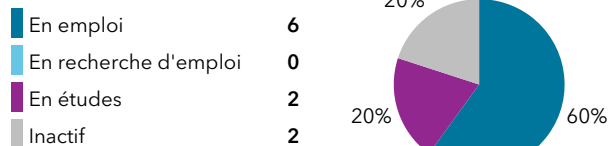

	Candidats	Tx de candidature	Lauréats	Tx de réussite net
Enseignement	1	10%	1	100%
Administration	3	30%	3	100%
Total	4	40%	4	100%

50% (5) ont poursuivi des études

Durée de la poursuite d'études

1 an immédiatement	2	20%
2 ans immédiatement	1	10%
3 ans immédiatement	2	20%
Reprise d'études	0	0%

Dernier diplôme préparé

Doctorat	2
Autre M2	1
Préparation au concours	1
Diplôme de niveau inf. au M2	1

Parcours des diplômés

Situation au 1er décembre 2019 des diplômés

Formations suivies

Doctorat **2**

Le taux d'insertion est de **100 %**

L'emploi occupé par les diplômés au 1er décembre 2019

Type de contrat de travail

Professions et catégories socioprofessionnelles

Le taux d'emploi à durée indéterminée est de **67 %**

Les principaux secteurs d'activité de l'employeur