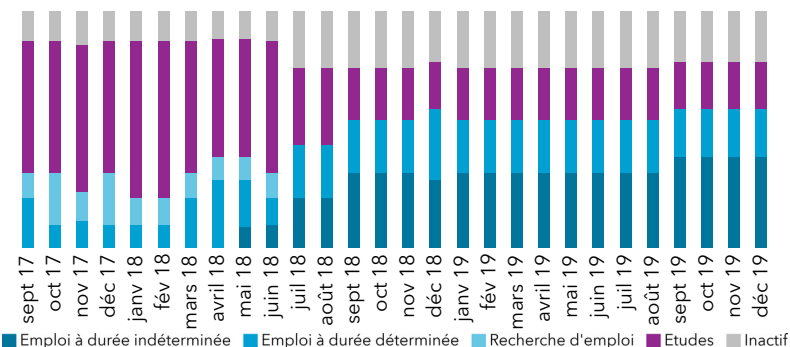

Taux de retour : 83,3%

Diplômés : 12

Répondants : 10

Genre

Age au diplôme

Moyenne = **30** ans Médiane = **27** ans
Min = **24** ans Max = **67** ans

Type de bac

40% (4) ont candidaté à des concours après le M2

	Candidats	Tx de candidature	Lauréats	Tx de réussite net
Enseignement	1	10%	1	100%
Administration	3	30%	3	100%
Total	4	40%	4	100%

50% (5) ont poursuivi des études

Durée de la poursuite d'études

1 an immédiatement	2	20%
2 ans immédiatement	1	10%
3 ans immédiatement	2	20%
Reprise d'études	0	0%

Dernier diplôme préparé

Doctorat	2
Autre M2	1
Préparation au concours	1
Diplôme de niveau inf. au M2	1

Parcours des diplômés

Situation au 1er décembre 2019 des diplômés

Formations suivies

Doctorat **2**

Le taux d'insertion est de **100 %**

L'emploi occupé par les diplômés au 1er décembre 2019

Type de contrat de travail

Professions et catégories socioprofessionnelles

Le taux d'emploi à durée indéterminée est de **67 %**

Les principaux secteurs d'activité de l'employeur