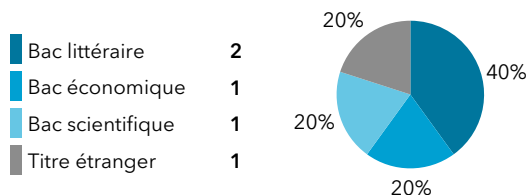

Taux de retour : 62,5%

Diplômés : 8

Répondants : 5

Genre

Age au diplôme

Moyenne = 24 ans Médiane = 23 ans
Min = 23 ans Max = 25 ans

Type de bac

20% (1) ont candidaté à des concours après le M2

	Candidats	Tx de candidature	Lauréats	Tx de réussite net
Enseignement	0			
Administration	1	20%	1	100%
Total	1	20%	1	100%

60% (3) ont poursuivi des études

Durée de la poursuite d'études

Dernier diplôme préparé