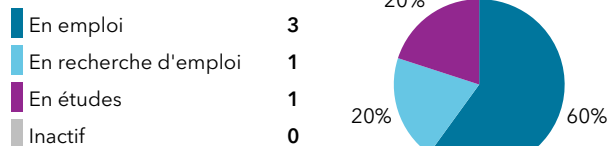

	Candidats	Tx de candidature	Lauréats	Tx de réussite net
Enseignement	0			
Administration	1	20%	1	100%
Total	1	20%	1	100%

60% (3) ont poursuivi des études

Durée de la poursuite d'études

Dernier diplôme préparé

1 an immédiatement	2	40%	Doctorat	1
2 ans immédiatement	0	0%	Diplôme de niveau inf. au M2	1
3 ans immédiatement	0	0%	Autre	1
Reprise d'études	1	20%		

Parcours des diplômés

Situation au 1er décembre 2019 des diplômés