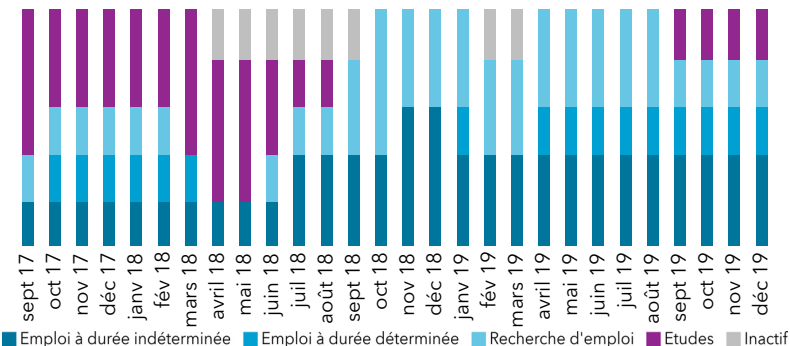

Taux de retour : 62,5%

Diplômés : 8

Répondants : 5

Genre

Age au diplôme

Moyenne = 24 ans Médiane = 23 ans
Min = 23 ans Max = 25 ans

Type de bac

20% (1) ont candidaté à des concours après le M2

	Candidats	Tx de candidature	Lauréats	Tx de réussite net
Enseignement	0			
Administration	1	20%	1	100%
Total	1	20%	1	100%

60% (3) ont poursuivi des études

Durée de la poursuite d'études

Dernier diplôme préparé

1 an immédiatement	2	40%	Doctorat	1
2 ans immédiatement	0	0%	Diplôme de niveau inf. au M2	1
3 ans immédiatement	0	0%	Autre	1
Reprise d'études	1	20%		

Parcours des diplômés

Situation au 1er décembre 2019 des diplômés