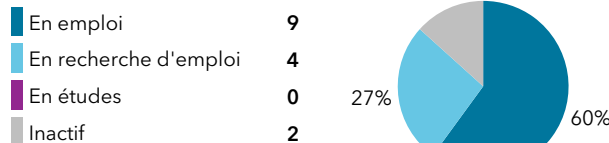

0% (0) ont candidaté à des concours après le M2

20% (3) ont poursuivi des études

Durée de la poursuite d'études

1 an immédiatement 0 0%
2 ans immédiatement 2 13%
3 ans immédiatement 1 7%
Reprise d'études 0 0%

Type de poursuite immédiate

Doctorat 1
Autre Master 2 2

Parcours des diplômés

Situation au 1er décembre 2019 des diplômés

Le taux d'insertion est de 69,2 %

L'emploi occupé par les diplômés au 1er décembre 2019

Type de contrat de travail

Professions et catégories socioprofessionnelles

Le taux d'emploi à durée indéterminée est de 56 %

Les principaux secteurs d'activité de l'employeur

Salaires nets mensuels (pour un emploi à temps plein en France)