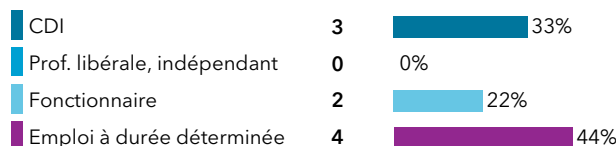

Type de poursuite immédiate

Doctorat 1
Autre Master 2 2

Parcours des diplômés

Situation au 1er décembre 2019 des diplômés

Le taux d'insertion est de 69,2 %

L'emploi occupé par les diplômés au 1er décembre 2019

Type de contrat de travail

Professions et catégories socioprofessionnelles

Le taux d'emploi à durée indéterminée est de 56 %

Les principaux secteurs d'activité de l'employeur

Salaires nets mensuels (pour un emploi à temps plein en France)

Moyenne = 1930 € Médiane = 1700 €
Min = 1300 € Max = 3052 €

Répondants : 83 % (5 / 6)

Les principaux domaines métiers

Localisation de l'emploi

Satisfaction de l'emploi et adéquation emploi/formation

**Master promotion 2017
Emploi au 1^{er} décembre 2019**