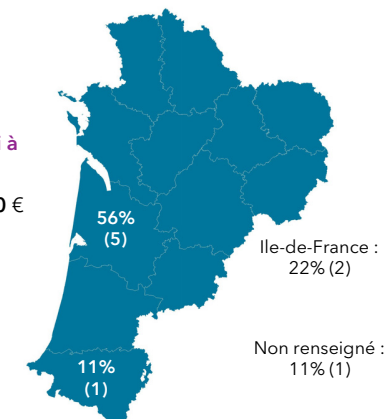

Type de poursuite immédiate

Doctorat 1
Autre Master 2 2

Parcours des diplômés

Situation au 1er décembre 2019 des diplômés

Le taux d'insertion est de 69,2 %

L'emploi occupé par les diplômés au 1er décembre 2019

Type de contrat de travail

Professions et catégories socioprofessionnelles

Le taux d'emploi à durée indéterminée est de 56 %

Les principaux secteurs d'activité de l'employeur

Salaires nets mensuels (pour un emploi à temps plein en France)

Moyenne = 1930 € Médiane = 1700 €
Min = 1300 € Max = 3052 €

Répondants : 83 % (5 / 6)

Les principaux domaines métiers

Localisation de l'emploi

Satisfaction de l'emploi et adéquation emploi/formation

**Master promotion 2017
Emploi au 1^{er} décembre 2019**