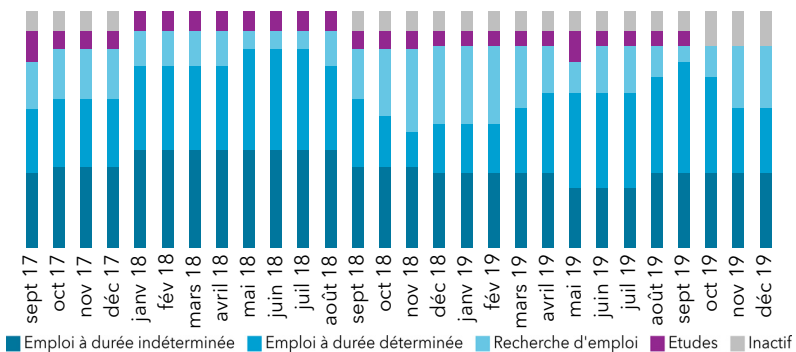

Taux de retour : 62,5%

Diplômés : 24

Répondants : 15

Genre

Femmes 9 60% 40%
Hommes 6

Age au diplôme

Moyenne = 28 ans Médiane = 25 ans
Min = 22 ans Max = 48 ans

Type de bac

0% (0) ont candidaté à des concours après le M2

20% (3) ont poursuivi des études

Durée de la poursuite d'études

1 an immédiatement 0 0%
2 ans immédiatement 2 13%
3 ans immédiatement 1 7%
Reprise d'études 0 0%

Type de poursuite immédiate

Doctorat 1
Autre Master 2 2

Parcours des diplômés

Situation au 1er décembre 2019 des diplômés

Le taux d'insertion est de 69,2 %

L'emploi occupé par les diplômés au 1er décembre 2019

Type de contrat de travail

Professions et catégories socioprofessionnelles

Le taux d'emploi à durée indéterminée est de 56 %

Les principaux secteurs d'activité de l'employeur

Salaires nets mensuels (pour un emploi à temps plein en France)