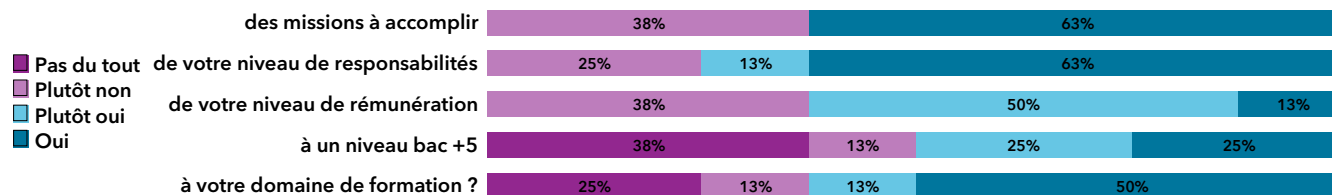

Type de contrat de travail

Professions et catégories socioprofessionnelles

Le taux d'emploi à durée indéterminée est de 56 %

Les principaux secteurs d'activité de l'employeur

Salaires nets mensuels (pour un emploi à temps plein en France)

Moyenne = 1930 € Médiane = 1700 €
Min = 1300 € Max = 3052 €

Répondants : 83 % (5 / 6)

Les principaux domaines métiers

Localisation de l'emploi

Satisfaction de l'emploi et adéquation emploi/formation

**Master promotion 2017
Emploi au 1^{er} décembre 2019**