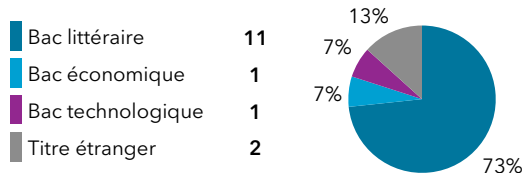

Taux de retour : 62,5%

Diplômés : 24

Répondants : 15

Genre

Femmes 9 60% 40%
Hommes 6

Age au diplôme

Moyenne = 28 ans Médiane = 25 ans
Min = 22 ans Max = 48 ans

Type de bac

0% (0) ont candidaté à des concours après le M2

20% (3) ont poursuivi des études

Durée de la poursuite d'études

1 an immédiatement 0 0%
2 ans immédiatement 2 13%
3 ans immédiatement 1 7%
Reprise d'études 0 0%

Type de poursuite immédiate

Doctorat 1
Autre Master 2 2

Parcours des diplômés

Situation au 1er décembre 2019 des diplômés

Le taux d'insertion est de 69,2 %

L'emploi occupé par les diplômés au 1er décembre 2019