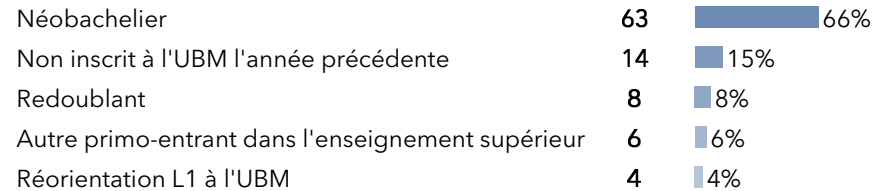

L1 Théâtre

95 étudiants se sont inscrits à l'Université Bordeaux Montaigne (UBM) en 2019-2020 en L1 Théâtre.

Caractéristiques des 95 inscrits en L1 Théâtre

Genre

Origine des inscrits en L1 Théâtre

Boursier

Âge à l'inscription en L1

Moyenne = **19** ans Médiane = **18** ans
Min = **17** ans Max = **26** ans

Origine géographique des étudiants

92% des inscrits en L1 Théâtre ont un bac général, **3%** ont un bac technologique, **2%** ont un bac professionnel et **3%** ont une équivalence.