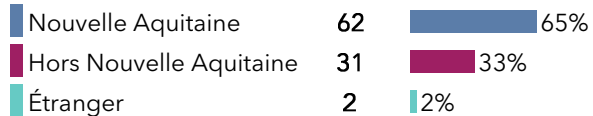

L1 Théâtre

95 étudiants se sont inscrits à l'Université Bordeaux Montaigne (UBM) en 2019-2020 en L1 Théâtre.

Caractéristiques des 95 inscrits en L1 Théâtre

Genre

Origine des inscrits en L1 Théâtre

Boursier

Âge à l'inscription en L1

Moyenne = **19** ans Médiane = **18** ans
Min = **17** ans Max = **26** ans

Origine géographique des étudiants

92% des inscrits en L1 Théâtre ont un bac général, **3%** ont un bac technologique, **2%** ont un bac professionnel et **3%** ont une équivalence.