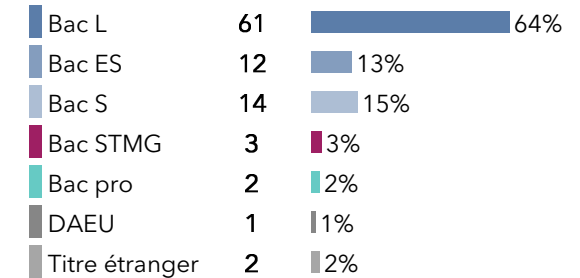

L1 Théâtre

95 étudiants se sont inscrits à l'Université Bordeaux Montaigne (UBM) en 2019-2020 en L1 Théâtre.

Caractéristiques des 95 inscrits en L1 Théâtre

Genre

Origine des inscrits en L1 Théâtre

Boursier

Âge à l'inscription en L1

Moyenne = **19** ans Médiane = **18** ans
Min = **17** ans Max = **26** ans

Origine géographique des étudiants

92% des inscrits en L1 Théâtre ont un bac général, **3%** ont un bac technologique, **2%** ont un bac professionnel et **3%** ont une équivalence.

Type de baccalauréat

Présence et réussite des inscrits en L1 Théâtre

Sur les **95** étudiants inscrits en 2019-2020 en L1 Théâtre :

- **68%** (65) ont été présents à l'ensemble de leurs examens,
- **65%** (62) ont réussi leur année, soit **95%** des présents.