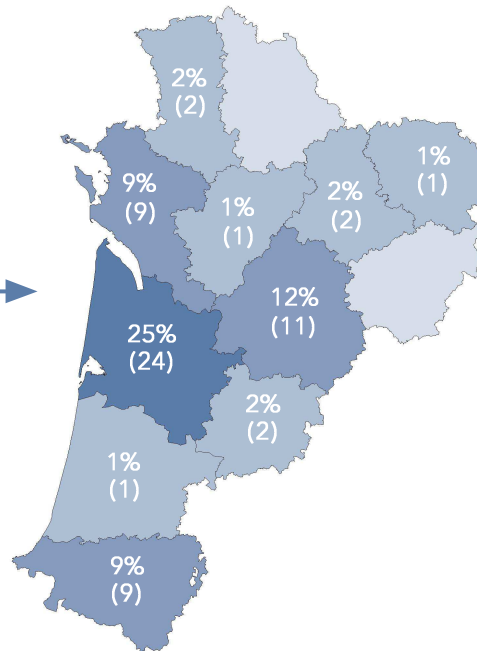

L1 Théâtre

95 étudiants se sont inscrits à l'Université Bordeaux Montaigne (UBM) en 2019-2020 en L1 Théâtre.

Caractéristiques des 95 inscrits en L1 Théâtre

Genre

Origine des inscrits en L1 Théâtre

Boursier

Âge à l'inscription en L1

Moyenne = **19** ans Médiane = **18** ans
Min = **17** ans Max = **26** ans

Origine géographique des étudiants

92% des inscrits en L1 Théâtre ont un bac général, **3%** ont un bac technologique, **2%** ont un bac professionnel et **3%** ont une équivalence.