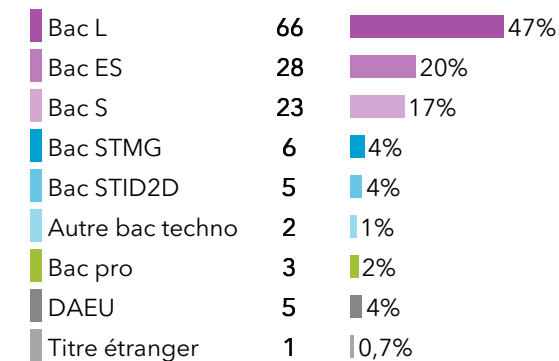

Licence 1 Philosophie

139 étudiants se sont inscrits à l'Université Bordeaux Montaigne (UBM) en 2018-2019 en Licence 1 Philosophie.

Caractéristiques des 139 inscrits en Licence 1 Philosophie

Genre

Origine des inscrits en Licence 1 Philosophie

Boursier

Âge à l'inscription en L1

Moyenne = 20 ans Médiane = 19 ans
Min = 17 ans Max = 53 ans

Origine géographique des étudiants

84% des inscrits en Licence 1 Philosophie ont un bac général, **9%** ont un bac technologique, **2%** ont un bac professionnel et **4%** ont une équivalence.

Type de baccalauréat

Présence et réussite des inscrits en Licence 1 Philosophie

Sur les **139** étudiants inscrits en 2018-2019 en Licence 1 Philosophie :

- **34%** (47) ont été présents à l'ensemble de leurs examens,
- **32%** (44) ont réussi leur année, soit **94%** des présents.