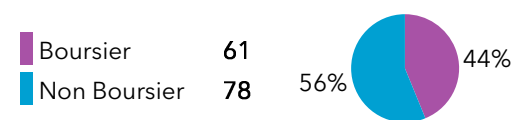

Licence 1 Philosophie

139 étudiants se sont inscrits à l'Université Bordeaux Montaigne (UBM) en 2018-2019 en Licence 1 Philosophie.

Caractéristiques des 139 inscrits en Licence 1 Philosophie

Genre

Origine des inscrits en Licence 1 Philosophie

Boursier

Âge à l'inscription en L1

Moyenne = 20 ans Médiane = 19 ans
Min = 17 ans Max = 53 ans

Origine géographique des étudiants

84% des inscrits en Licence 1 Philosophie ont un bac général, **9%** ont un bac technologique, **2%** ont un bac professionnel et **4%** ont une équivalence.