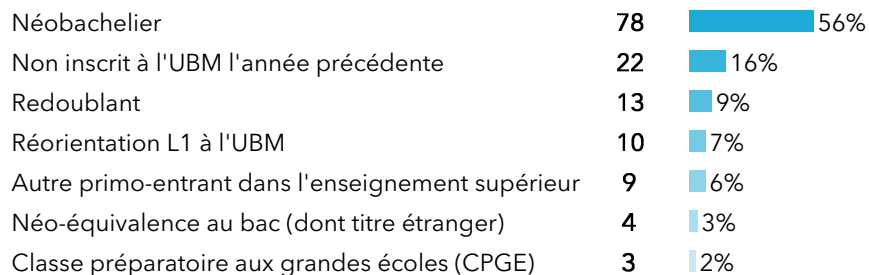

Licence 1 Philosophie

139 étudiants se sont inscrits à l'Université Bordeaux Montaigne (UBM) en 2018-2019 en Licence 1 Philosophie.

Caractéristiques des 139 inscrits en Licence 1 Philosophie

Genre

Origine des inscrits en Licence 1 Philosophie

Boursier

Âge à l'inscription en L1

Moyenne = 20 ans Médiane = 19 ans
Min = 17 ans Max = 53 ans

Origine géographique des étudiants

84% des inscrits en Licence 1 Philosophie ont un bac général, **9%** ont un bac technologique, **2%** ont un bac professionnel et **4%** ont une équivalence.