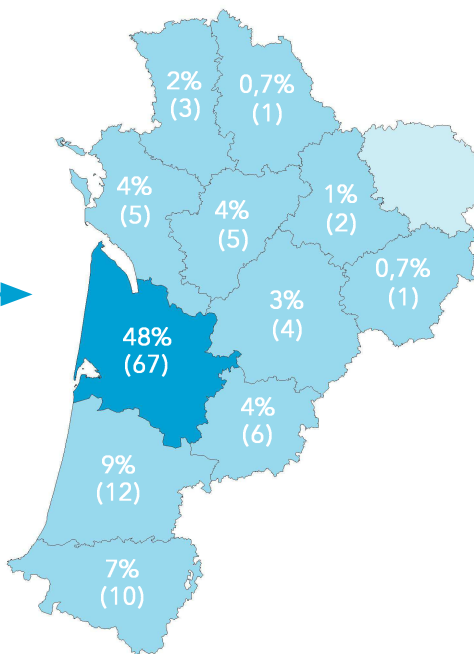

Licence 1 Philosophie

139 étudiants se sont inscrits à l'Université Bordeaux Montaigne (UBM) en 2018-2019 en Licence 1 Philosophie.

Caractéristiques des 139 inscrits en Licence 1 Philosophie

Genre

Origine des inscrits en Licence 1 Philosophie

Boursier

Âge à l'inscription en L1

Moyenne = 20 ans Médiane = 19 ans
Min = 17 ans Max = 53 ans

Origine géographique des étudiants

84% des inscrits en Licence 1 Philosophie ont un bac général, **9%** ont un bac technologique, **2%** ont un bac professionnel et **4%** ont une équivalence.