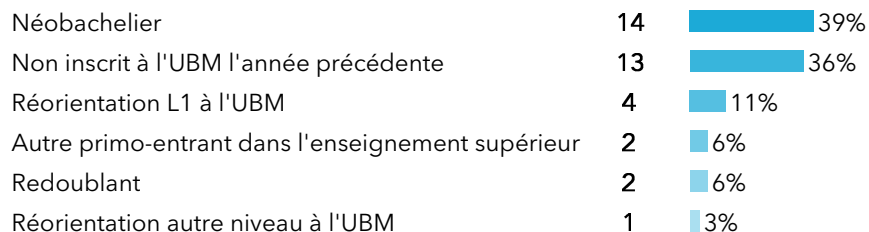

Licence 1 Lettres classiques

36 étudiants se sont inscrits à l'Université Bordeaux Montaigne (UBM) en 2018-2019 en Licence 1 Lettres classiques.

Caractéristiques des 36 inscrits en Licence 1 Lettres classiques

Genre

Origine des inscrits en Licence 1 Lettres classiques