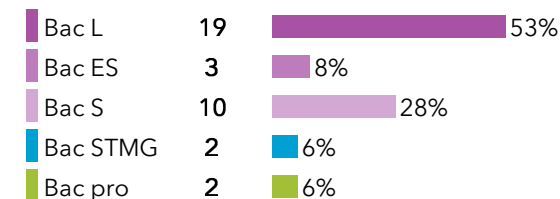

#### Origine des inscrits en Licence 1 Lettres classiques

#### Âge à l'inscription en L1

Moyenne = 21 ans Médiane = 19 ans  
Min = 17 ans Max = 50 ans

#### Origine géographique des étudiants

**89%** des inscrits en Licence 1 Lettres classiques ont un bac général, **6%** ont un bac technologique, **6%** ont un bac professionnel et **0%** ont une équivalence.

#### Type de baccalauréat