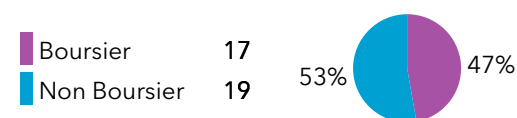

Licence 1 Lettres classiques

36 étudiants se sont inscrits à l'Université Bordeaux Montaigne (UBM) en 2018-2019 en Licence 1 Lettres classiques.

Caractéristiques des 36 inscrits en Licence 1 Lettres classiques

Genre

Origine des inscrits en Licence 1 Lettres classiques

Boursier

Âge à l'inscription en L1

Moyenne = 21 ans Médiane = 19 ans
Min = 17 ans Max = 50 ans

Origine géographique des étudiants

89% des inscrits en Licence 1 Lettres classiques ont un bac général, **6%** ont un bac technologique, **6%** ont un bac professionnel et **0%** ont une équivalence.

Type de baccalauréat