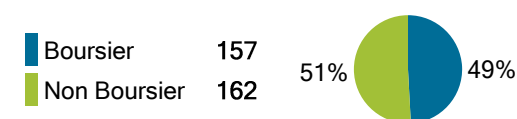

Licence 1 Lettres

319 étudiants se sont inscrits à l'Université Bordeaux Montaigne (UBM) en 2017-2018 en Licence 1 Lettres.

Caractéristiques des 319 inscrits en Licence 1 Lettres

Genre

Âge à l'inscription en L1

Moyenne = 20 Médiane = 19
Min = 17 Max = 54

Origine géographique des étudiants

Origine des inscrits en Licence 1 Lettres

Boursier

81% des inscrits en Licence 1 Lettres ont un bac général, 7% ont un bac technologique, 9% ont un bac professionnel et 4% ont une équivalence.

Type de baccalauréat

Présence et réussite des inscrits en Licence 1 Lettres

Sur les **319** étudiants inscrits en 2017-2018 en Licence 1 Lettres :

- **54%** (171) ont été présents à l'ensemble de leurs examens,
- **41%** (132) ont réussi leur année, soit **77%** des présents.