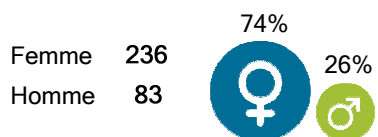

Licence 1 Lettres

319 étudiants se sont inscrits à l'Université Bordeaux Montaigne (UBM) en 2017-2018 en Licence 1 Lettres.

Caractéristiques des 319 inscrits en Licence 1 Lettres

Genre

Âge à l'inscription en L1