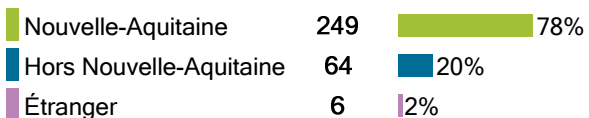

Licence 1 Lettres

319 étudiants se sont inscrits à l'Université Bordeaux Montaigne (UBM) en 2017-2018 en Licence 1 Lettres.

Caractéristiques des 319 inscrits en Licence 1 Lettres

Genre

Âge à l'inscription en L1

Moyenne = 20 Médiane = 19
Min = 17 Max = 54

Origine géographique des étudiants

Origine des inscrits en Licence 1 Lettres

Boursier

81% des inscrits en Licence 1 Lettres ont un bac général, 7% ont un bac technologique, 9% ont un bac professionnel et 4% ont une équivalence.