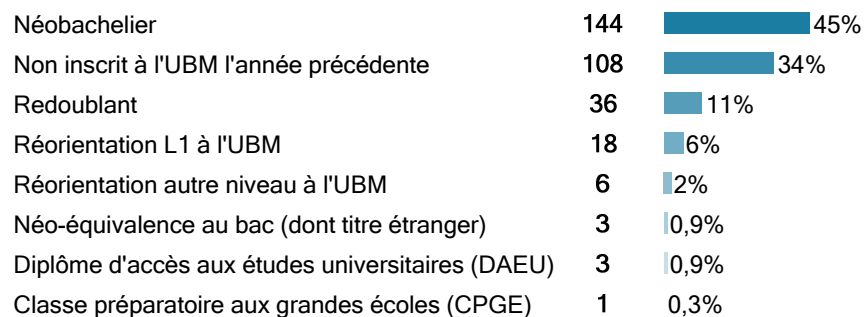

Licence 1 Lettres

319 étudiants se sont inscrits à l'Université Bordeaux Montaigne (UBM) en 2017-2018 en Licence 1 Lettres.

Caractéristiques des 319 inscrits en Licence 1 Lettres

Genre

Âge à l'inscription en L1

Moyenne = 20 Médiane = 19
Min = 17 Max = 54

Origine géographique des étudiants

Origine des inscrits en Licence 1 Lettres

Boursier

81% des inscrits en Licence 1 Lettres ont un bac général, 7% ont un bac technologique, 9% ont un bac professionnel et 4% ont une équivalence.