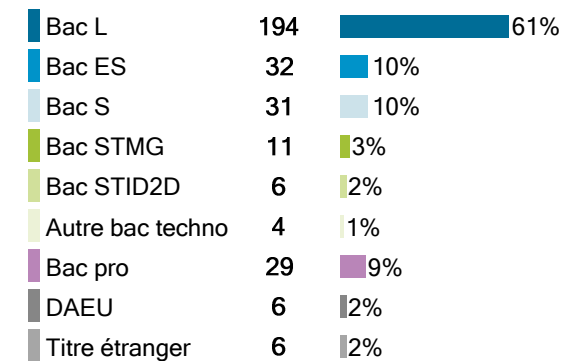

Licence 1 Lettres

319 étudiants se sont inscrits à l'Université Bordeaux Montaigne (UBM) en 2017-2018 en Licence 1 Lettres.

Caractéristiques des 319 inscrits en Licence 1 Lettres

Genre

Âge à l'inscription en L1

Moyenne = 20 Médiane = 19
Min = 17 Max = 54

Origine géographique des étudiants

Origine des inscrits en Licence 1 Lettres

Boursier

81% des inscrits en Licence 1 Lettres ont un bac général, 7% ont un bac technologique, 9% ont un bac professionnel et 4% ont une équivalence.

Type de baccalauréat

Présence et réussite des inscrits en Licence 1 Lettres

Sur les **319** étudiants inscrits en 2017-2018 en Licence 1 Lettres :

- **54%** (171) ont été présents à l'ensemble de leurs examens,
- **41%** (132) ont réussi leur année, soit **77%** des présents.

	Taux de présence aux examens	Réussite des inscrits	Réussite des présents
Femme	60%	45%	75%
Homme	35%	30%	86%
Néobacheliers	59%	45%	76%
Non néobacheliers	49%	38%	78%
Bac L	62%	48%	78%
Bac ES	53%	38%	71%
Bac S	65%	52%	80%
Bac techno	19%	10%	50%
Bac pro	14%	10%	75%
Équivalence	42%	42%	100%
Ensemble de la L1	54%	41%	77%