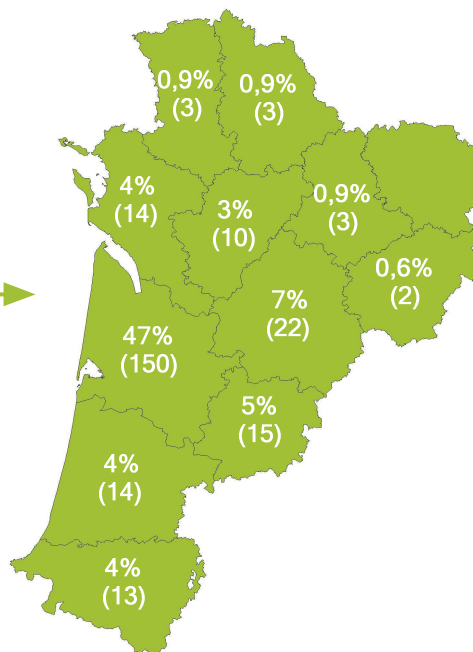

Licence 1 Lettres

319 étudiants se sont inscrits à l'Université Bordeaux Montaigne (UBM) en 2017-2018 en Licence 1 Lettres.

Caractéristiques des 319 inscrits en Licence 1 Lettres

Genre

Âge à l'inscription en L1

Moyenne = 20 Médiane = 19
Min = 17 Max = 54

Origine géographique des étudiants

Origine des inscrits en Licence 1 Lettres

Boursier

81% des inscrits en Licence 1 Lettres ont un bac général, 7% ont un bac technologique, 9% ont un bac professionnel et 4% ont une équivalence.

Type de baccalauréat

Présence et réussite des inscrits en Licence 1 Lettres

Sur les **319** étudiants inscrits en 2017-2018 en Licence 1 Lettres :

- **54%** (171) ont été présents à l'ensemble de leurs examens,
- **41%** (132) ont réussi leur année, soit **77%** des présents.