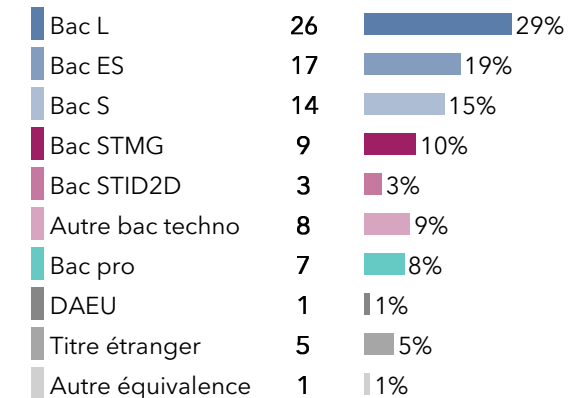

#### Boursier

#### Âge à l'inscription en L1

Moyenne = 19 ans Médiane = 19 ans  
Min = 16 ans Max = 38 ans

#### Origine géographique des étudiants

**63%** des inscrits en L1 Anglais-Russe ont un bac général, **22%** ont un bac technologique, **8%** ont un bac professionnel et **8%** ont une équivalence.

#### Type de baccalauréat