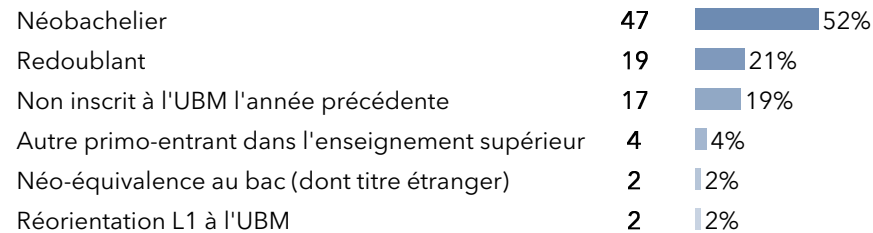

91 étudiants se sont inscrits à l'Université Bordeaux Montaigne (UBM) en 2019-2020 en L1 Anglais-Russe.

Caractéristiques des 91 inscrits en L1 Anglais-Russe

Genre

Origine des inscrits en L1 Anglais-Russe