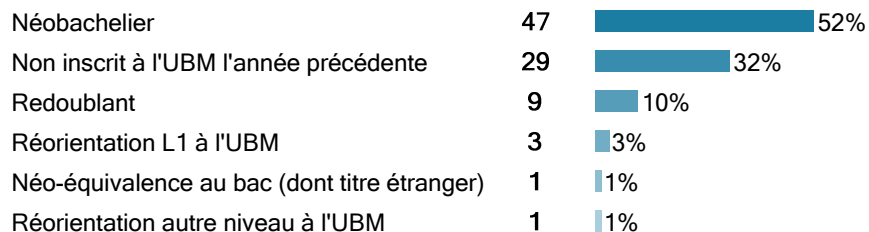

Licence 1 LEA Anglais-Russe

90 étudiants se sont inscrits à l'Université Bordeaux Montaigne (UBM) en 2017-2018 en Licence 1 LEA Anglais-Russe.

Caractéristiques des 90 inscrits en Licence 1 LEA Anglais-Russe

Genre

Origine des inscrits en Licence 1 LEA Anglais-Russe