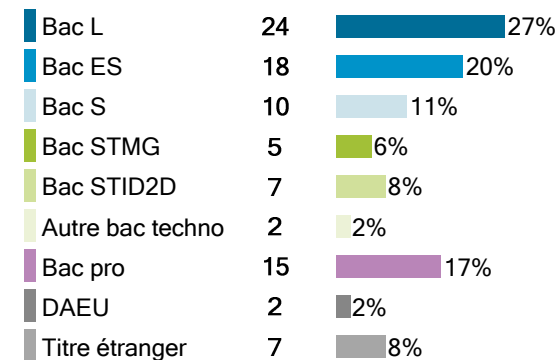

##### Boursier

##### Âge à l'inscription en L1

Moyenne = 20 Médiane = 19  
Min = 17 Max = 39

##### Origine géographique des étudiants

58% des inscrits en Licence 1 LEA Anglais-Russe ont un bac général, 16% ont un bac technologique, 17% ont un bac professionnel et 10% ont une équivalence.

##### Type de baccalauréat