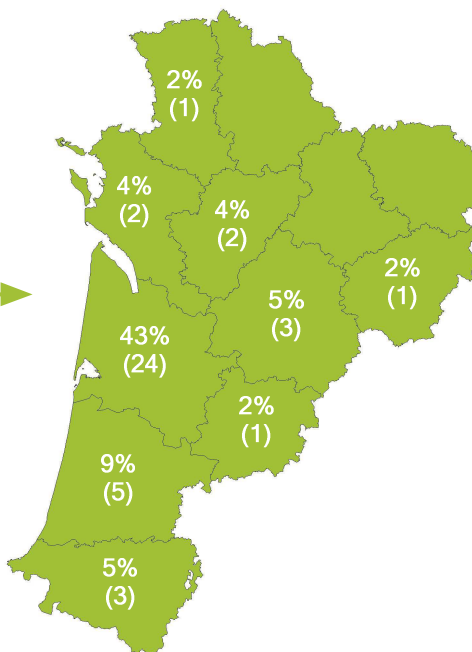

56 étudiants se sont inscrits à l'Université Bordeaux Montaigne (UBM) en 2017-2018 en Licence 1 LEA Anglais-Portugais.

Caractéristiques des 56 inscrits en Licence 1 LEA Anglais-Portugais

Genre

Origine des inscrits en Licence 1 LEA Anglais-Portugais

Boursier

Âge à l'inscription en L1

Moyenne = 20 Médiane = 19
Min = 18 Max = 56

77% des inscrits en Licence 1 LEA Anglais-Portugais ont un bac général, 5% ont un bac technologique, 11% ont un bac professionnel et 7% ont une équivalence.

Origine géographique des étudiants

Type de baccalauréat

Présence et réussite des inscrits en Licence 1 LEA Anglais-Portugais

Sur les 56 étudiants inscrits en 2017-2018 en Licence 1 LEA Anglais-Portugais :