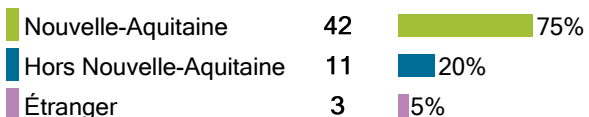

56 étudiants se sont inscrits à l'Université Bordeaux Montaigne (UBM) en 2017-2018 en Licence 1 LEA Anglais-Portugais.

Caractéristiques des 56 inscrits en Licence 1 LEA Anglais-Portugais

Genre

Origine des inscrits en Licence 1 LEA Anglais-Portugais

Boursier

Âge à l'inscription en L1

Moyenne = 20 Médiane = 19
Min = 18 Max = 56

77% des inscrits en Licence 1 LEA Anglais-Portugais ont un bac général, 5% ont un bac technologique, 11% ont un bac professionnel et 7% ont une équivalence.

Origine géographique des étudiants

Type de baccalauréat

Présence et réussite des inscrits en Licence 1 LEA Anglais-Portugais

Sur les 56 étudiants inscrits en 2017-2018 en Licence 1 LEA Anglais-Portugais :