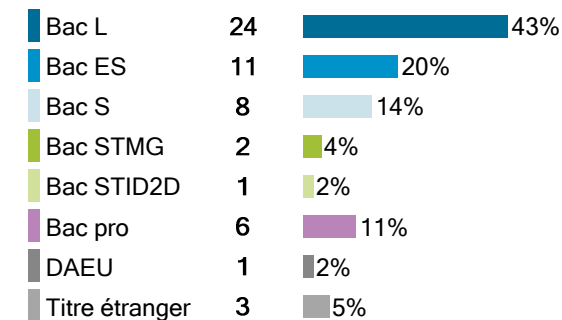

56 étudiants se sont inscrits à l'Université Bordeaux Montaigne (UBM) en 2017-2018 en Licence 1 LEA Anglais-Portugais.

Caractéristiques des 56 inscrits en Licence 1 LEA Anglais-Portugais

Genre

Origine des inscrits en Licence 1 LEA Anglais-Portugais

Boursier

Âge à l'inscription en L1

Moyenne = 20 Médiane = 19
Min = 18 Max = 56

77% des inscrits en Licence 1 LEA Anglais-Portugais ont un bac général, 5% ont un bac technologique, 11% ont un bac professionnel et 7% ont une équivalence.

Origine géographique des étudiants

Type de baccalauréat

Présence et réussite des inscrits en Licence 1 LEA Anglais-Portugais

Sur les 56 étudiants inscrits en 2017-2018 en Licence 1 LEA Anglais-Portugais :