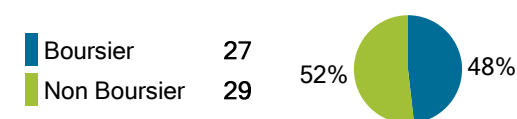

56 étudiants se sont inscrits à l'Université Bordeaux Montaigne (UBM) en 2017-2018 en Licence 1 LEA Anglais-Portugais.

Caractéristiques des 56 inscrits en Licence 1 LEA Anglais-Portugais

Genre

Origine des inscrits en Licence 1 LEA Anglais-Portugais

Boursier

Âge à l'inscription en L1

Moyenne = 20 Médiane = 19
Min = 18 Max = 56

77% des inscrits en Licence 1 LEA Anglais-Portugais ont un bac général, 5% ont un bac technologique, 11% ont un bac professionnel et 7% ont une équivalence.

Origine géographique des étudiants

Type de baccalauréat