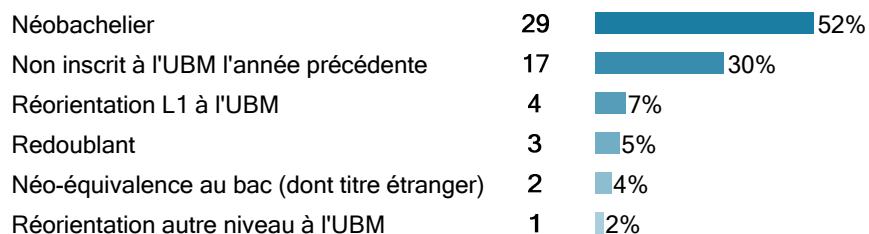

56 étudiants se sont inscrits à l'Université Bordeaux Montaigne (UBM) en 2017-2018 en Licence 1 LEA Anglais-Portugais.

Caractéristiques des 56 inscrits en Licence 1 LEA Anglais-Portugais

Genre

Origine des inscrits en Licence 1 LEA Anglais-Portugais

Boursier

Âge à l'inscription en L1

Moyenne = 20 Médiane = 19
Min = 18 Max = 56

77% des inscrits en Licence 1 LEA Anglais-Portugais ont un bac général, 5% ont un bac technologique, 11% ont un bac professionnel et 7% ont une équivalence.