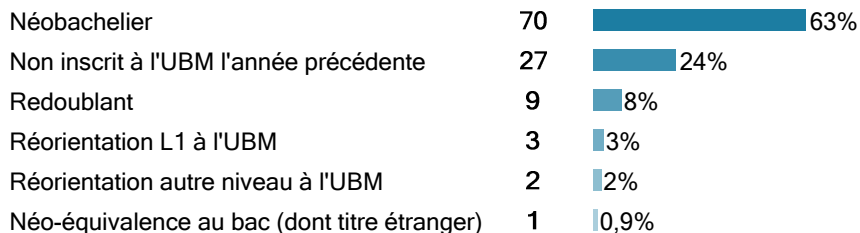

112 étudiants se sont inscrits à l'Université Bordeaux Montaigne (UBM) en 2017-2018 en Licence 1 LEA Anglais-Chinois.

Caractéristiques des 112 inscrits en Licence 1 LEA Anglais-Chinois

Genre

Origine des inscrits en Licence 1 LEA Anglais-Chinois

Boursier

Âge à l'inscription en L1

Moyenne = 19 Médiane = 18
Min = 17 Max = 33

83% des inscrits en Licence 1 LEA Anglais-Chinois ont un bac général, 11% ont un bac technologique, 3% ont un bac professionnel et 4% ont une équivalence.