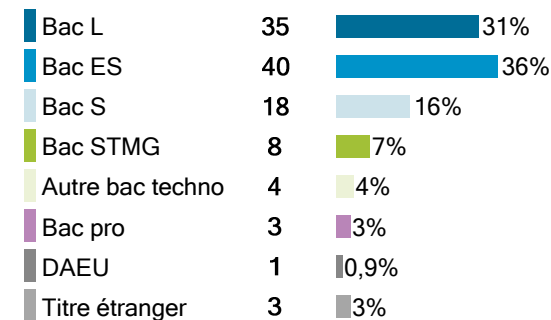

112 étudiants se sont inscrits à l'Université Bordeaux Montaigne (UBM) en 2017-2018 en Licence 1 LEA Anglais-Chinois.

Caractéristiques des 112 inscrits en Licence 1 LEA Anglais-Chinois

Genre

Origine des inscrits en Licence 1 LEA Anglais-Chinois

Boursier

Âge à l'inscription en L1

Moyenne = 19 Médiane = 18
Min = 17 Max = 33

83% des inscrits en Licence 1 LEA Anglais-Chinois ont un bac général, 11% ont un bac technologique, 3% ont un bac professionnel et 4% ont une équivalence.

Origine géographique des étudiants

Type de baccalauréat

Présence et réussite des inscrits en Licence 1 LEA Anglais-Chinois

Sur les 112 étudiants inscrits en 2017-2018 en Licence 1 LEA Anglais-Chinois :

- 55% (62) ont été présents à l'ensemble de leurs examens,
- 42% (47) ont réussi leur année, soit 76% des présents.