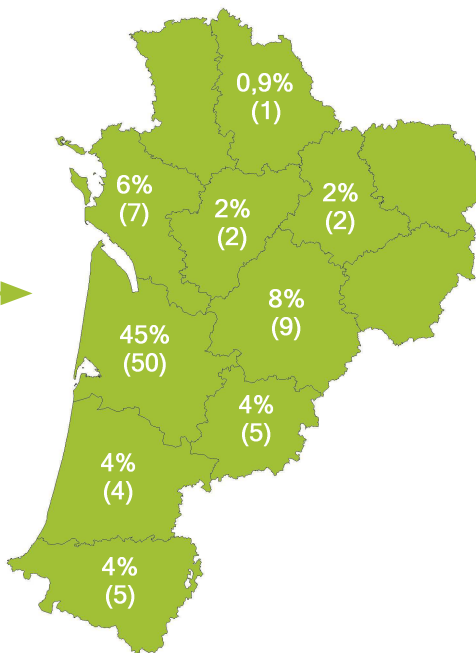

112 étudiants se sont inscrits à l'Université Bordeaux Montaigne (UBM) en 2017-2018 en Licence 1 LEA Anglais-Chinois.

Caractéristiques des 112 inscrits en Licence 1 LEA Anglais-Chinois

Genre

Origine des inscrits en Licence 1 LEA Anglais-Chinois

Boursier

Âge à l'inscription en L1

Moyenne = 19 Médiane = 18
Min = 17 Max = 33

83% des inscrits en Licence 1 LEA Anglais-Chinois ont un bac général, 11% ont un bac technologique, 3% ont un bac professionnel et 4% ont une équivalence.

Origine géographique des étudiants

Type de baccalauréat

Présence et réussite des inscrits en Licence 1 LEA Anglais-Chinois

Sur les 112 étudiants inscrits en 2017-2018 en Licence 1 LEA Anglais-Chinois :

- 55% (62) ont été présents à l'ensemble de leurs examens,
- 42% (47) ont réussi leur année, soit 76% des présents.