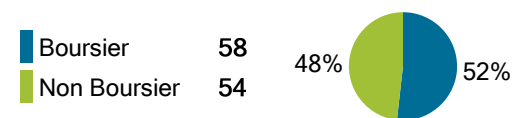

112 étudiants se sont inscrits à l'Université Bordeaux Montaigne (UBM) en 2017-2018 en Licence 1 LEA Anglais-Chinois.

Caractéristiques des 112 inscrits en Licence 1 LEA Anglais-Chinois

Genre

Origine des inscrits en Licence 1 LEA Anglais-Chinois

Boursier

Âge à l'inscription en L1

Moyenne = 19 Médiane = 18
Min = 17 Max = 33

83% des inscrits en Licence 1 LEA Anglais-Chinois ont un bac général, 11% ont un bac technologique, 3% ont un bac professionnel et 4% ont une équivalence.

Origine géographique des étudiants

Type de baccalauréat