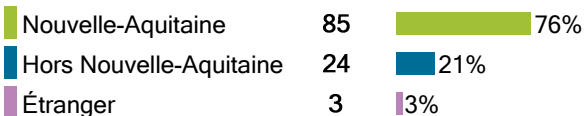

112 étudiants se sont inscrits à l'Université Bordeaux Montaigne (UBM) en 2017-2018 en Licence 1 LEA Anglais-Chinois.

Caractéristiques des 112 inscrits en Licence 1 LEA Anglais-Chinois

Genre

Origine des inscrits en Licence 1 LEA Anglais-Chinois

Boursier

Âge à l'inscription en L1

Moyenne = 19 Médiane = 18
Min = 17 Max = 33

83% des inscrits en Licence 1 LEA Anglais-Chinois ont un bac général, 11% ont un bac technologique, 3% ont un bac professionnel et 4% ont une équivalence.

Origine géographique des étudiants

Type de baccalauréat

Présence et réussite des inscrits en Licence 1 LEA Anglais-Chinois

Sur les 112 étudiants inscrits en 2017-2018 en Licence 1 LEA Anglais-Chinois :

- 55% (62) ont été présents à l'ensemble de leurs examens,
- 42% (47) ont réussi leur année, soit 76% des présents.