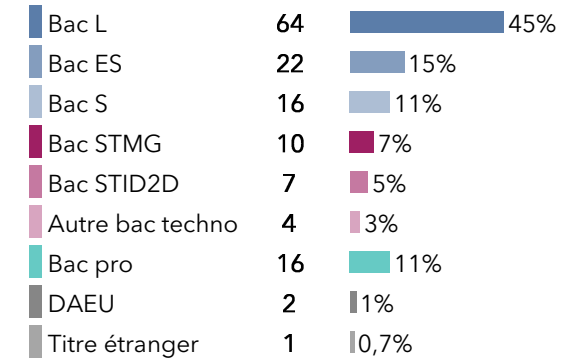

L1 Japonais

142 étudiants se sont inscrits à l'Université Bordeaux Montaigne (UBM) en 2019-2020 en L1 Japonais.

Caractéristiques des 142 inscrits en L1 Japonais

Genre

Origine des inscrits en L1 Japonais

Boursier

Âge à l'inscription en L1

Moyenne = 20 ans Médiane = 19 ans
Min = 18 ans Max = 28 ans

72% des inscrits en L1 Japonais ont un bac général, **15%** ont un bac technologique, **11%** ont un bac professionnel et **2%** ont une équivalence.

Origine géographique des étudiants

Type de baccalauréat

Présence et réussite des inscrits en L1 Japonais

Sur les **142** étudiants inscrits en 2019-2020 en L1 Japonais :

- **74%** (105) ont été présents à l'ensemble de leurs examens,
- **56%** (79) ont réussi leur année, soit **75%** des présents.