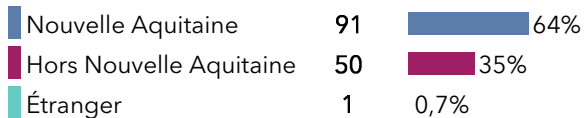

Origine géographique des étudiants