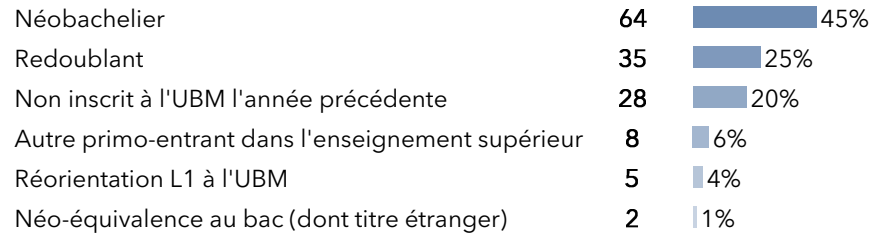

L1 Japonais

142 étudiants se sont inscrits à l'Université Bordeaux Montaigne (UBM) en 2019-2020 en L1 Japonais.

Caractéristiques des 142 inscrits en L1 Japonais

Genre

Origine des inscrits en L1 Japonais

Boursier

Âge à l'inscription en L1

Moyenne = 20 ans Médiane = 19 ans
Min = 18 ans Max = 28 ans

72% des inscrits en L1 Japonais ont un bac général, **15%** ont un bac technologique, **11%** ont un bac professionnel et **2%** ont une équivalence.