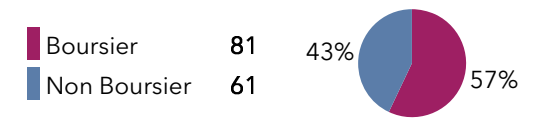

L1 Japonais

142 étudiants se sont inscrits à l'Université Bordeaux Montaigne (UBM) en 2019-2020 en L1 Japonais.

Caractéristiques des 142 inscrits en L1 Japonais

Genre

Origine des inscrits en L1 Japonais

Boursier