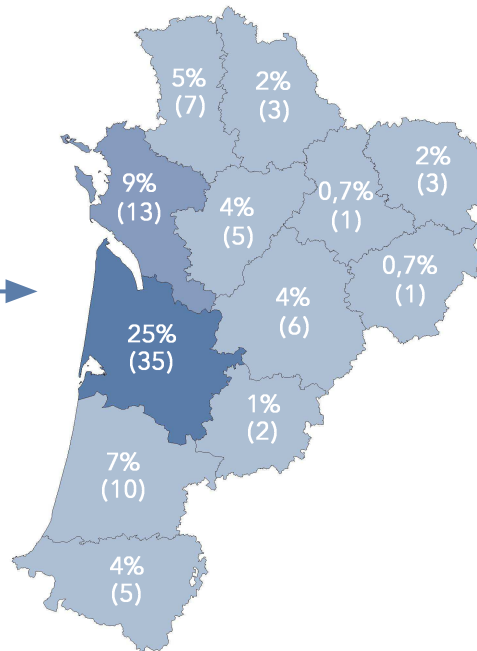

L1 Japonais

142 étudiants se sont inscrits à l'Université Bordeaux Montaigne (UBM) en 2019-2020 en L1 Japonais.

Caractéristiques des 142 inscrits en L1 Japonais

Genre

Origine des inscrits en L1 Japonais

Boursier

Âge à l'inscription en L1

Moyenne = 20 ans Médiane = 19 ans
Min = 18 ans Max = 28 ans

72% des inscrits en L1 Japonais ont un bac général, **15%** ont un bac technologique, **11%** ont un bac professionnel et **2%** ont une équivalence.

Origine géographique des étudiants

Type de baccalauréat

Présence et réussite des inscrits en L1 Japonais

Sur les **142** étudiants inscrits en 2019-2020 en L1 Japonais :

- **74%** (105) ont été présents à l'ensemble de leurs examens,
- **56%** (79) ont réussi leur année, soit **75%** des présents.