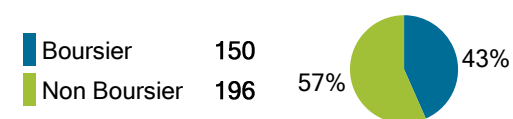

Licence 1 Histoire de l'art

346 étudiants se sont inscrits à l'Université Bordeaux Montaigne (UBM) en 2017-2018 en Licence 1 Histoire de l'art.

Caractéristiques des 346 inscrits en Licence 1 Histoire de l'art

Genre

Origine des inscrits en Licence 1 Histoire de l'art

Boursier

Âge à l'inscription en L1

Moyenne = 20 Médiane = 19
Min = 17 Max = 64

76% des inscrits en Licence 1 Histoire de l'art ont un bac général, 11% ont un bac technologique, 10% ont un bac professionnel et 3% ont une équivalence.