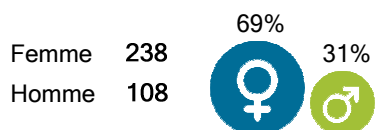

Licence 1 Histoire de l'art

346 étudiants se sont inscrits à l'Université Bordeaux Montaigne (UBM) en 2017-2018 en Licence 1 Histoire de l'art.

Caractéristiques des 346 inscrits en Licence 1 Histoire de l'art

Genre

Origine des inscrits en Licence 1 Histoire de l'art

Boursier

Âge à l'inscription en L1

Moyenne = 20 Médiane = 19
Min = 17 Max = 64

76% des inscrits en Licence 1 Histoire de l'art ont un bac général, 11% ont un bac technologique, 10% ont un bac professionnel et 3% ont une équivalence.