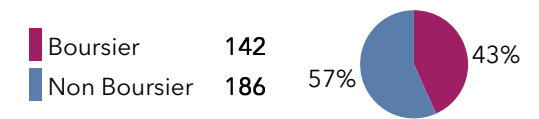

Boursier

Âge à l'inscription en L1

Moyenne = **20** ans Médiane = **19** ans
Min = **17** ans Max = **57** ans