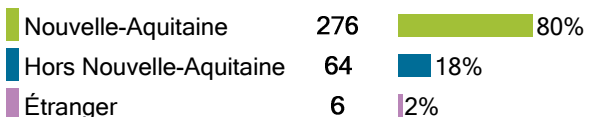

Licence 1 Histoire de l'art

346 étudiants se sont inscrits à l'Université Bordeaux Montaigne (UBM) en 2017-2018 en Licence 1 Histoire de l'art.

Caractéristiques des 346 inscrits en Licence 1 Histoire de l'art

Genre

Origine des inscrits en Licence 1 Histoire de l'art

Boursier

Âge à l'inscription en L1

Moyenne = 20 Médiane = 19
Min = 17 Max = 64

76% des inscrits en Licence 1 Histoire de l'art ont un bac général, 11% ont un bac technologique, 10% ont un bac professionnel et 3% ont une équivalence.

Origine géographique des étudiants

Type de baccalauréat

Présence et réussite des inscrits en Licence 1 Histoire de l'art

Sur les **346** étudiants inscrits en 2017-2018 en Licence 1 Histoire de l'art :

- **35%** (122) ont été présents à l'ensemble de leurs examens,
- **25%** (87) ont réussi leur année, soit **71%** des présents.