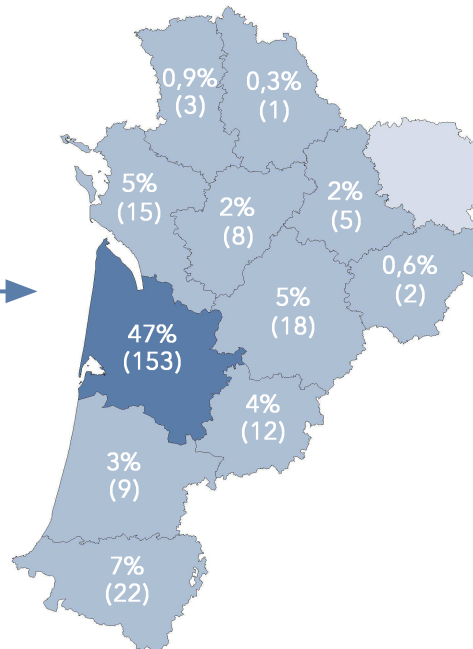

Origine géographique des étudiants

Nouvelle Aquitaine	248	76%
Hors Nouvelle Aquitaine	76	23%
Étranger	4	1%

72% des inscrits en L1 Histoire de l'art ont un bac général, **14%** ont un bac technologique, **10%** ont un bac professionnel et **4%** ont une équivalence.

Type de baccalauréat

Bac L	144	44%
Bac ES	54	16%
Bac S	39	12%
Bac STMG	12	4%
Bac STID2D	12	4%
Autre bac techno	23	7%
Bac pro	32	10%
DAEU	7	2%
Titre étranger	4	1%
Autre équivalence	1	0,3%