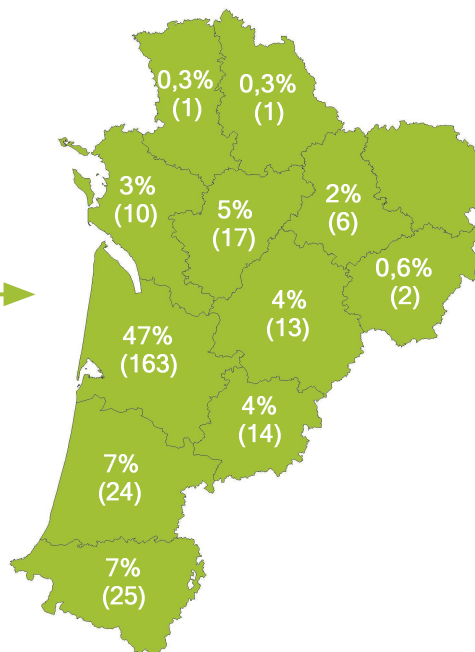

Licence 1 Histoire de l'art

346 étudiants se sont inscrits à l'Université Bordeaux Montaigne (UBM) en 2017-2018 en Licence 1 Histoire de l'art.

Caractéristiques des 346 inscrits en Licence 1 Histoire de l'art

Genre

Origine des inscrits en Licence 1 Histoire de l'art

Boursier

Âge à l'inscription en L1

Moyenne = 20 Médiane = 19
Min = 17 Max = 64

76% des inscrits en Licence 1 Histoire de l'art ont un bac général, 11% ont un bac technologique, 10% ont un bac professionnel et 3% ont une équivalence.

Origine géographique des étudiants

Type de baccalauréat

Présence et réussite des inscrits en Licence 1 Histoire de l'art

Sur les **346** étudiants inscrits en 2017-2018 en Licence 1 Histoire de l'art :

- **35%** (122) ont été présents à l'ensemble de leurs examens,
- **25%** (87) ont réussi leur année, soit **71%** des présents.