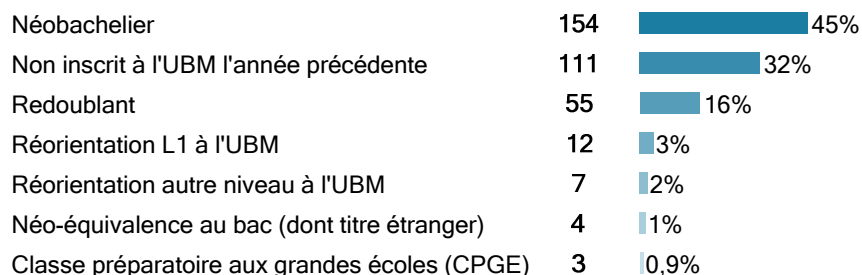

Licence 1 Histoire de l'art

346 étudiants se sont inscrits à l'Université Bordeaux Montaigne (UBM) en 2017-2018 en Licence 1 Histoire de l'art.

Caractéristiques des 346 inscrits en Licence 1 Histoire de l'art

Genre

Origine des inscrits en Licence 1 Histoire de l'art

Boursier

Âge à l'inscription en L1

Moyenne = 20 Médiane = 19
Min = 17 Max = 64

76% des inscrits en Licence 1 Histoire de l'art ont un bac général, 11% ont un bac technologique, 10% ont un bac professionnel et 3% ont une équivalence.