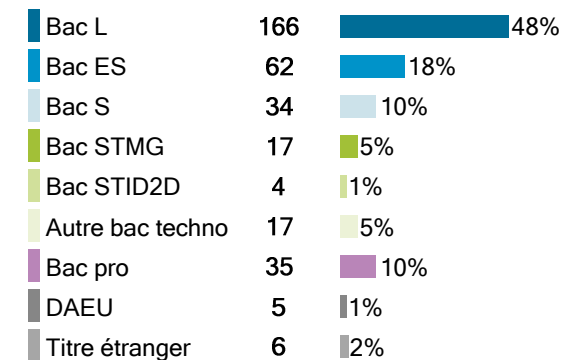

Licence 1 Histoire de l'art

346 étudiants se sont inscrits à l'Université Bordeaux Montaigne (UBM) en 2017-2018 en Licence 1 Histoire de l'art.

Caractéristiques des 346 inscrits en Licence 1 Histoire de l'art

Genre

Origine des inscrits en Licence 1 Histoire de l'art

Boursier

Âge à l'inscription en L1

Moyenne = 20 Médiane = 19
Min = 17 Max = 64

76% des inscrits en Licence 1 Histoire de l'art ont un bac général, 11% ont un bac technologique, 10% ont un bac professionnel et 3% ont une équivalence.

Origine géographique des étudiants

Type de baccalauréat

Présence et réussite des inscrits en Licence 1 Histoire de l'art

Sur les **346** étudiants inscrits en 2017-2018 en Licence 1 Histoire de l'art :

- **35%** (122) ont été présents à l'ensemble de leurs examens,
- **25%** (87) ont réussi leur année, soit **71%** des présents.

	Taux de présence aux examens	Réussite des inscrits	Réussite des présents
Femme	39%	29%	73%
Homme	27%	18%	66%
Néobacheliers	24%	16%	65%
Non néobacheliers	44%	33%	74%
Bac L	39%	26%	66%
Bac ES	42%	35%	85%
Bac S	41%	32%	79%
Bac techno	21%	13%	63%
Bac pro	11%	3%	25%
Équivalence	45%	45%	100%
Ensemble de la L1	35%	25%	71%