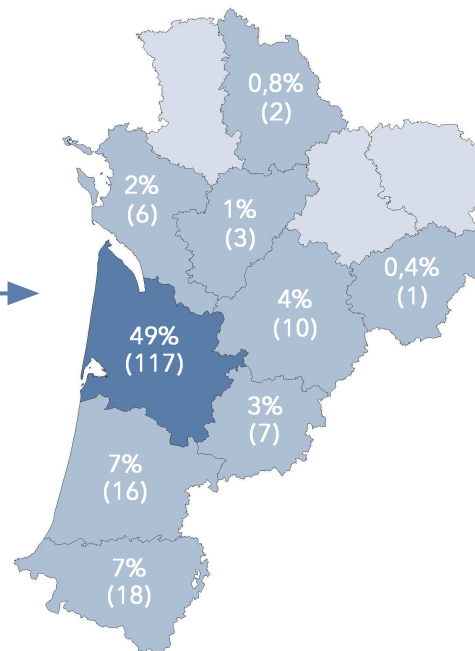

Genre

Origine des inscrits en L1 Géographie et aménagement

Néobachelier	110	46%
Non inscrit à l'UBM l'année précédente	60	25%
Redoublant	49	20%
Réorientation L1 à l'UBM	10	4%
Autre primo-entrant dans l'enseignement supérieur	9	4%
Néo-équivalence au bac (dont titre étranger)	2	0,8%
Réorientation autre niveau à l'UBM	1	0,4%

Boursier

Âge à l'inscription en L1

Moyenne = 20 ans Médiane = 19 ans
Min = 17 ans Max = 32 ans

Origine géographique des étudiants

Nouvelle Aquitaine	180	75%
Hors Nouvelle Aquitaine	52	22%
Étranger	9	4%

76% des inscrits en L1 Géographie et aménagement ont un bac général, **14%** ont un bac technologique, **5%** ont un bac professionnel et **5%** ont une équivalence.

Type de baccalauréat

Bac L	35	15%
Bac ES	105	44%
Bac S	42	17%
Bac STMG	17	7%
Bac STID2D	12	5%
Autre bac techno	5	2%
Bac pro	13	5%
DAEU	3	1%
Titre étranger	9	4%

Présence et réussite des inscrits en L1 Géographie et aménagement

Sur les **241** étudiants inscrits en 2019-2020 en L1 Géographie et aménagement :

- **61%** (146) ont été présents à l'ensemble de leurs examens,
- **52%** (125) ont réussi leur année, soit **86%** des présents.