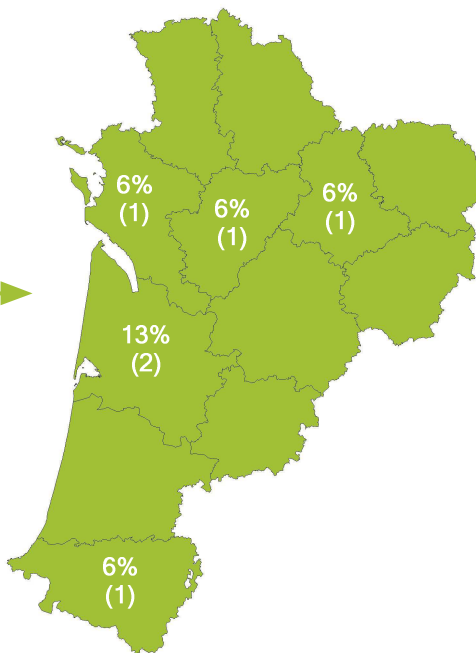

Licence 1 Danse

16 étudiants se sont inscrits à l'Université Bordeaux Montaigne (UBM) en 2017-2018 en Licence 1 Danse.

NB : La filière est contingentée. Consulter la partie 'Admission / Recrutement'.

Caractéristiques des 16 inscrits en Licence 1 Danse

Genre

Origine des inscrits en Licence 1 Danse

Boursier

Âge à l'inscription en L1

Moyenne = 21 Médiane = 18
Min = 18 Max = 50

Origine géographique des étudiants

75% des inscrits en Licence 1 Danse ont un bac général, 13% ont un bac technologique, 0% ont un bac professionnel et 13% ont une équivalence.

Type de baccalauréat

Présence et réussite des inscrits en Licence 1 Danse

Sur les **16** étudiants inscrits en 2017-2018 en Licence 1 Danse :

- **69%** (11) ont été présents à l'ensemble de leurs examens,
- **63%** (10) ont réussi leur année, soit **91%** des présents.