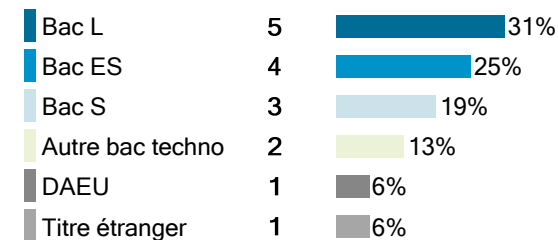

Licence 1 Danse

16 étudiants se sont inscrits à l'Université Bordeaux Montaigne (UBM) en 2017-2018 en Licence 1 Danse.

NB : La filière est contingentée. Consulter la partie 'Admission / Recrutement'.

Caractéristiques des 16 inscrits en Licence 1 Danse

Genre

Origine des inscrits en Licence 1 Danse

Boursier

Âge à l'inscription en L1

Moyenne = 21 Médiane = 18
Min = 18 Max = 50

Origine géographique des étudiants

75% des inscrits en Licence 1 Danse ont un bac général, 13% ont un bac technologique, 0% ont un bac professionnel et 13% ont une équivalence.

Type de baccalauréat

Présence et réussite des inscrits en Licence 1 Danse

Sur les **16** étudiants inscrits en 2017-2018 en Licence 1 Danse :

- **69%** (11) ont été présents à l'ensemble de leurs examens,
- **63%** (10) ont réussi leur année, soit **91%** des présents.