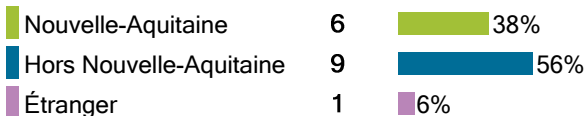

Licence 1 Danse

16 étudiants se sont inscrits à l'Université Bordeaux Montaigne (UBM) en 2017-2018 en Licence 1 Danse.

NB : La filière est contingentée. Consulter la partie 'Admission / Recrutement'.

Caractéristiques des 16 inscrits en Licence 1 Danse

Genre

Origine des inscrits en Licence 1 Danse

Boursier

Âge à l'inscription en L1

Moyenne = 21 Médiane = 18
Min = 18 Max = 50

Origine géographique des étudiants

75% des inscrits en Licence 1 Danse ont un bac général, 13% ont un bac technologique, 0% ont un bac professionnel et 13% ont une équivalence.