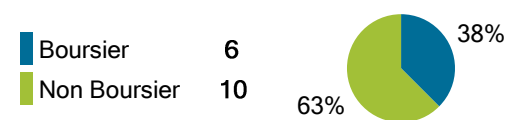

Licence 1 Danse

16 étudiants se sont inscrits à l'Université Bordeaux Montaigne (UBM) en 2017-2018 en Licence 1 Danse.

NB : La filière est contingentée. Consulter la partie 'Admission / Recrutement'.

Caractéristiques des 16 inscrits en Licence 1 Danse

Genre

Origine des inscrits en Licence 1 Danse

Boursier

Âge à l'inscription en L1

Moyenne = 21 Médiane = 18
Min = 18 Max = 50

Origine géographique des étudiants

75% des inscrits en Licence 1 Danse ont un bac général, 13% ont un bac technologique, 0% ont un bac professionnel et 13% ont une équivalence.