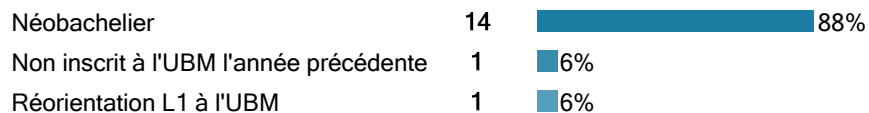

Licence 1 Danse

16 étudiants se sont inscrits à l'Université Bordeaux Montaigne (UBM) en 2017-2018 en Licence 1 Danse.

NB : La filière est contingentée. Consulter la partie 'Admission / Recrutement'.

Caractéristiques des 16 inscrits en Licence 1 Danse

Genre

Origine des inscrits en Licence 1 Danse

Boursier

Âge à l'inscription en L1

Moyenne = 21 Médiane = 18
Min = 18 Max = 50

Origine géographique des étudiants

75% des inscrits en Licence 1 Danse ont un bac général, 13% ont un bac technologique, 0% ont un bac professionnel et 13% ont une équivalence.