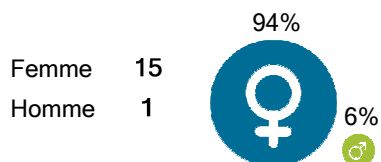

Licence 1 Danse

16 étudiants se sont inscrits à l'Université Bordeaux Montaigne (UBM) en 2017-2018 en Licence 1 Danse.

NB : La filière est contingentée. Consulter la partie 'Admission / Recrutement'.

Caractéristiques des 16 inscrits en Licence 1 Danse

Genre

Origine des inscrits en Licence 1 Danse

Boursier

Âge à l'inscription en L1

Moyenne = 21 Médiane = 18
Min = 18 Max = 50

Origine géographique des étudiants

75% des inscrits en Licence 1 Danse ont un bac général, 13% ont un bac technologique, 0% ont un bac professionnel et 13% ont une équivalence.