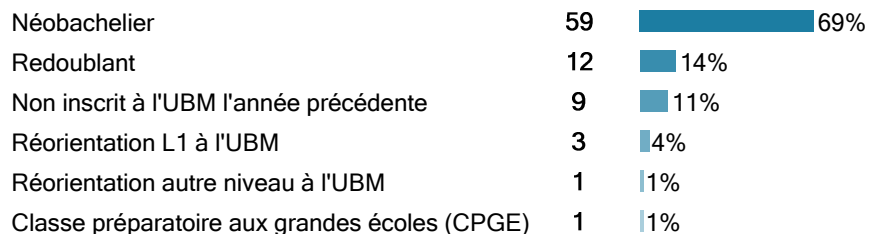

Licence 1 Cinéma et audiovisuel

85 étudiants se sont inscrits à l'Université Bordeaux Montaigne (UBM) en 2017-2018 en Licence 1 Cinéma et audiovisuel.

NB : La filière est contingentée. Consulter la partie 'Admission / Recrutement'.

Caractéristiques des 85 inscrits en Licence 1 Cinéma et audiovisuel

Genre

Origine des inscrits en Licence 1 Cinéma et audiovisuel