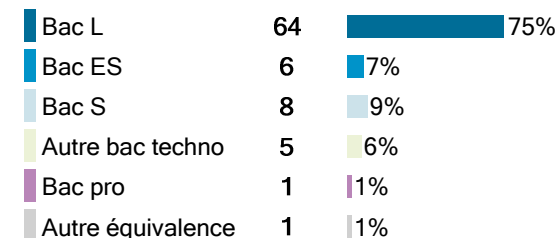

#### Âge à l'inscription en L1

Moyenne = 18 Médiane = 18  
Min = 16 Max = 22

92% des inscrits en Licence 1 Cinéma et audiovisuel ont un bac général, 6% ont un bac technologique, 1% ont un bac professionnel et 1% ont une équivalence.

#### Origine géographique des étudiants

#### Type de baccalauréat