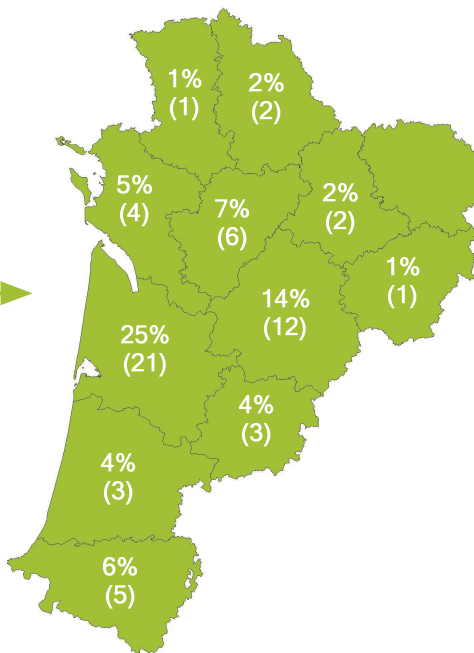

#### Origine des inscrits en Licence 1 Cinéma et audiovisuel

#### Boursier

#### Âge à l'inscription en L1

Moyenne = 18 Médiane = 18  
Min = 16 Max = 22

92% des inscrits en Licence 1 Cinéma et audiovisuel ont un bac général, 6% ont un bac technologique, 1% ont un bac professionnel et 1% ont une équivalence.

#### Origine géographique des étudiants