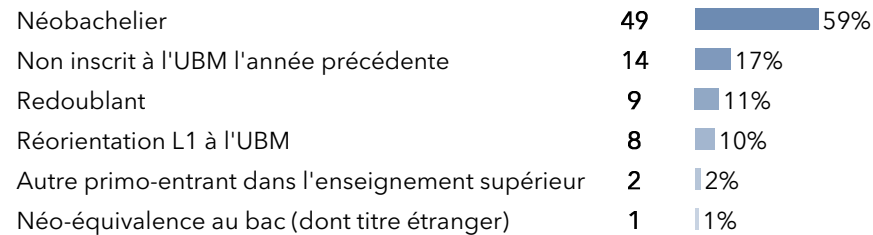

L1 Cinéma et audiovisuel

83 étudiants se sont inscrits à l'Université Bordeaux Montaigne (UBM) en 2019-2020 en L1 Cinéma et audiovisuel.

Caractéristiques des 83 inscrits en L1 Cinéma et audiovisuel

Genre

Origine des inscrits en L1 Cinéma et audiovisuel