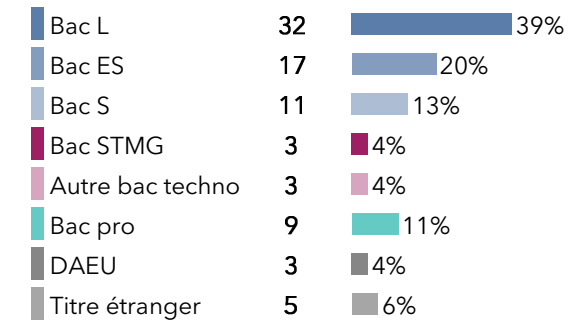

#### Boursier

#### Âge à l'inscription en L1

Moyenne = 19 ans Médiane = 18 ans  
Min = 17 ans Max = 33 ans

#### Origine géographique des étudiants

**72%** des inscrits en L1 Cinéma et audiovisuel ont un bac général, **7%** ont un bac technologique, **11%** ont un bac professionnel et **10%** ont une équivalence.

#### Type de baccalauréat