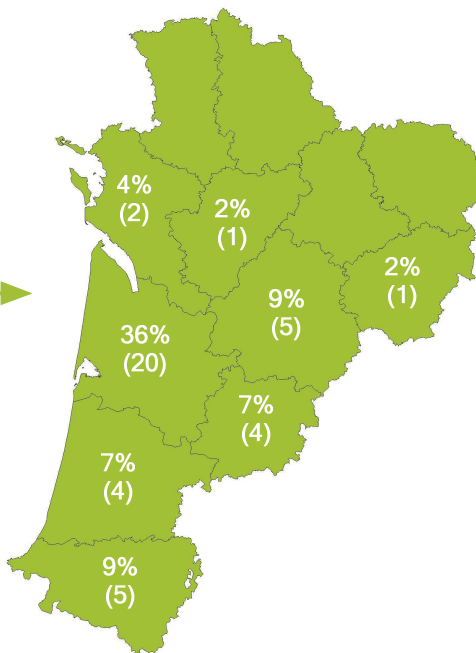

Licence 1 Chinois

55 étudiants se sont inscrits à l'Université Bordeaux Montaigne (UBM) en 2017-2018 en Licence 1 Chinois.

Caractéristiques des 55 inscrits en Licence 1 Chinois

Genre

Origine des inscrits en Licence 1 Chinois

Boursier

Âge à l'inscription en L1

Moyenne = 21 Médiane = 19
Min = 17 Max = 39

Origine géographique des étudiants

71% des inscrits en Licence 1 Chinois ont un bac général, 16% ont un bac technologique, 13% ont un bac professionnel et 0% ont une équivalence.

Type de baccalauréat

Présence et réussite des inscrits en Licence 1 Chinois

Sur les 55 étudiants inscrits en 2017-2018 en Licence 1 Chinois :

- 49% (27) ont été présents à l'ensemble de leurs examens,
- 40% (22) ont réussi leur année, soit 81% des présents.