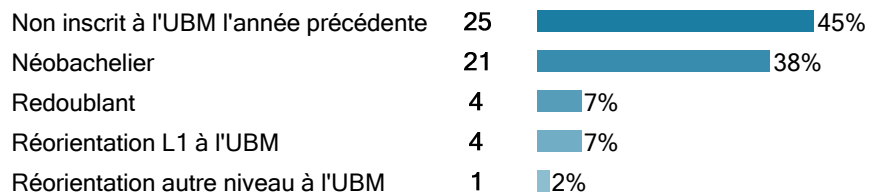

Licence 1 Chinois

55 étudiants se sont inscrits à l'Université Bordeaux Montaigne (UBM) en 2017-2018 en Licence 1 Chinois.

Caractéristiques des 55 inscrits en Licence 1 Chinois

Genre

Origine des inscrits en Licence 1 Chinois

Boursier

Âge à l'inscription en L1

Moyenne = 21 Médiane = 19
Min = 17 Max = 39

Origine géographique des étudiants

71% des inscrits en Licence 1 Chinois ont un bac général, 16% ont un bac technologique, 13% ont un bac professionnel et 0% ont une équivalence.