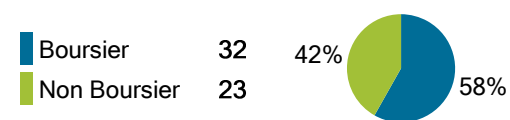

Licence 1 Chinois

55 étudiants se sont inscrits à l'Université Bordeaux Montaigne (UBM) en 2017-2018 en Licence 1 Chinois.

Caractéristiques des 55 inscrits en Licence 1 Chinois

Genre

Origine des inscrits en Licence 1 Chinois

Boursier

Âge à l'inscription en L1

Moyenne = 21 Médiane = 19
Min = 17 Max = 39

Origine géographique des étudiants

71% des inscrits en Licence 1 Chinois ont un bac général, 16% ont un bac technologique, 13% ont un bac professionnel et 0% ont une équivalence.

Type de baccalauréat