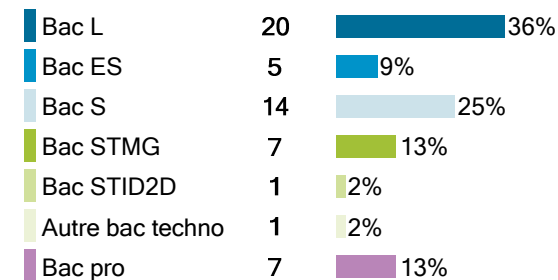

Licence 1 Chinois

55 étudiants se sont inscrits à l'Université Bordeaux Montaigne (UBM) en 2017-2018 en Licence 1 Chinois.

Caractéristiques des 55 inscrits en Licence 1 Chinois

Genre

Origine des inscrits en Licence 1 Chinois

Boursier

Âge à l'inscription en L1

Moyenne = 21 Médiane = 19
Min = 17 Max = 39

Origine géographique des étudiants

71% des inscrits en Licence 1 Chinois ont un bac général, 16% ont un bac technologique, 13% ont un bac professionnel et 0% ont une équivalence.

Type de baccalauréat

Présence et réussite des inscrits en Licence 1 Chinois

Sur les 55 étudiants inscrits en 2017-2018 en Licence 1 Chinois :

- 49% (27) ont été présents à l'ensemble de leurs examens,
- 40% (22) ont réussi leur année, soit 81% des présents.