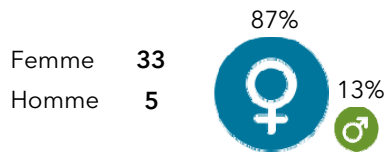

L1 Culture humaniste et scientifique

38 étudiants se sont inscrits à l'Université Bordeaux Montaigne (UBM) en 2020-2021 en L1 Culture humaniste et scientifique.

Caractéristiques des 38 inscrits en L1 Culture humaniste et scientifique

Genre