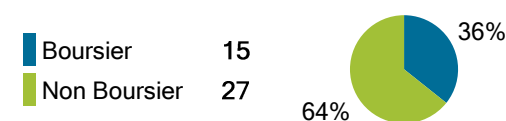

42 étudiants se sont inscrits à l'Université Bordeaux Montaigne (UBM) en 2017-2018 en Licence 1 Culture humaniste et scientifique.

NB : La filière est contingentée. Consulter la partie 'Admission / Recrutement'.

Caractéristiques des 42 inscrits en Licence 1 Culture humaniste et scientifique

Genre

Origine des inscrits en Licence 1 Culture humaniste et scientifique

Boursier

Âge à l'inscription en L1

Moyenne = 18 Médiane = 18
Min = 17 Max = 22

Origine géographique des étudiants

98% des inscrits en Licence 1 Culture humaniste et scientifique ont un bac général, 2% ont un bac technologique, 0% ont un bac professionnel et 0% ont une équivalence.