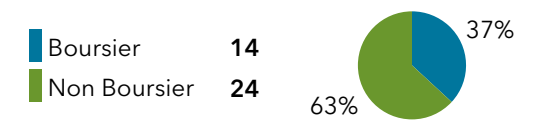

L1 Culture humaniste et scientifique

38 étudiants se sont inscrits à l'Université Bordeaux Montaigne (UBM) en 2020-2021 en L1 Culture humaniste et scientifique.

Caractéristiques des 38 inscrits en L1 Culture humaniste et scientifique

Genre

Origine des inscrits en L1 Culture humaniste et scientifique

Boursier

Âge à l'inscription en L1

Moyenne = **19** ans Médiane = **18** ans
Min = **17** ans Max = **28** ans

Origine géographique des étudiants

95 % des inscrits en L1 Culture humaniste et scientifique ont un bac général, **3 %** ont un bac technologique, **0 %** ont un bac professionnel et **3 %** ont une équivalence.

Type de baccalauréat