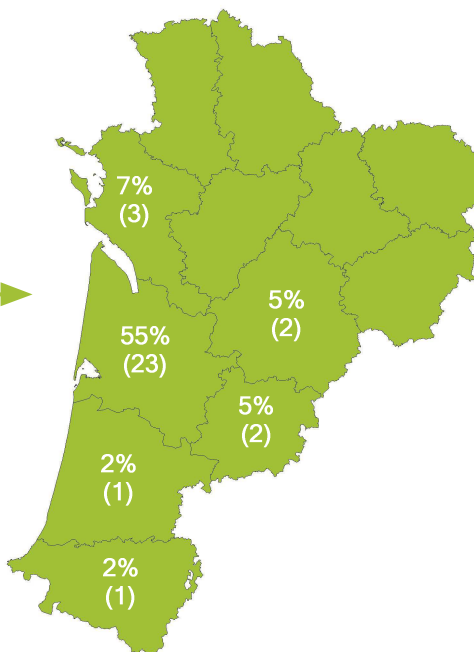

42 étudiants se sont inscrits à l'Université Bordeaux Montaigne (UBM) en 2017-2018 en Licence 1 Culture humaniste et scientifique.

NB : La filière est contingentée. Consulter la partie 'Admission / Recrutement'.

Caractéristiques des 42 inscrits en Licence 1 Culture humaniste et scientifique

Genre

Origine des inscrits en Licence 1 Culture humaniste et scientifique

Boursier

Âge à l'inscription en L1

Moyenne = 18 Médiane = 18
Min = 17 Max = 22

Origine géographique des étudiants

98% des inscrits en Licence 1 Culture humaniste et scientifique ont un bac général, 2% ont un bac technologique, 0% ont un bac professionnel et 0% ont une équivalence.