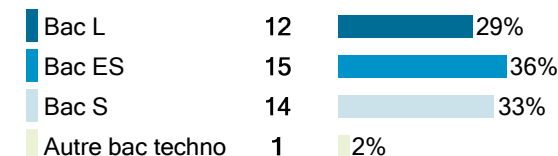

Type de baccalauréat