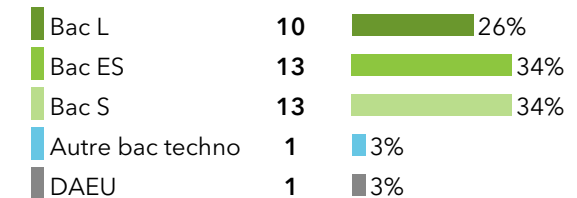

#### Âge à l'inscription en L1

Moyenne = **19** ans Médiane = **18** ans  
Min = **17** ans Max = **28** ans

#### Origine géographique des étudiants

**95 %** des inscrits en L1 Culture humaniste et scientifique ont un bac général, **3 %** ont un bac technologique, **0 %** ont un bac professionnel et **3 %** ont une équivalence.

#### Type de baccalauréat