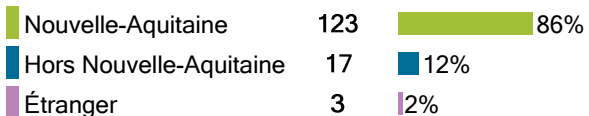

Licence 1 Arts plastiques

143 étudiants se sont inscrits à l'Université Bordeaux Montaigne (UBM) en 2017-2018 en Licence 1 Arts plastiques.

NB : La filière est contingentée. Consulter la partie 'Admission / Recrutement'.

Caractéristiques des 143 inscrits en Licence 1 Arts plastiques

Genre

Origine des inscrits en Licence 1 Arts plastiques

Boursier

Âge à l'inscription en L1

Moyenne = 19 Médiane = 18
Min = 17 Max = 40

76% des inscrits en Licence 1 Arts plastiques ont un bac général, 15% ont un bac technologique, 6% ont un bac professionnel et 3% ont une équivalence.

Origine géographique des étudiants

Type de baccalauréat

Présence et réussite des inscrits en Licence 1 Arts plastiques

Sur les **143** étudiants inscrits en 2017-2018 en Licence 1 Arts plastiques :

- **78%** (111) ont été présents à l'ensemble de leurs examens,
- **71%** (101) ont réussi leur année, soit **91%** des présents.