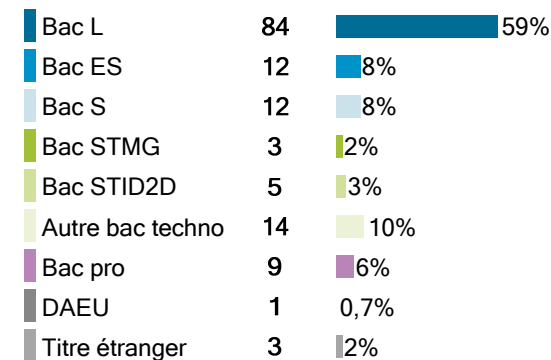

Licence 1 Arts plastiques

143 étudiants se sont inscrits à l'Université Bordeaux Montaigne (UBM) en 2017-2018 en Licence 1 Arts plastiques.

NB : La filière est contingentée. Consulter la partie 'Admission / Recrutement'.

Caractéristiques des 143 inscrits en Licence 1 Arts plastiques

Genre

Origine des inscrits en Licence 1 Arts plastiques

Boursier

Âge à l'inscription en L1

Moyenne = 19 Médiane = 18
Min = 17 Max = 40

76% des inscrits en Licence 1 Arts plastiques ont un bac général, 15% ont un bac technologique, 6% ont un bac professionnel et 3% ont une équivalence.

Origine géographique des étudiants

Type de baccalauréat

Présence et réussite des inscrits en Licence 1 Arts plastiques

Sur les **143** étudiants inscrits en 2017-2018 en Licence 1 Arts plastiques :

- **78%** (111) ont été présents à l'ensemble de leurs examens,
- **71%** (101) ont réussi leur année, soit **91%** des présents.

	Taux de présence aux examens	Réussite des inscrits	Réussite des présents
Femme	80%	75%	93%
Homme	69%	55%	80%
Néobacheliers	84%	77%	91%
Non néobacheliers	66%	60%	91%
Bac L	82%	79%	96%
Bac ES	92%	75%	82%
Bac S	92%	75%	82%
Bac techno	59%	55%	92%
Bac pro	33%	11%	33%
Équivalence		Non significatif	
Ensemble de la L1	78%	71%	91%