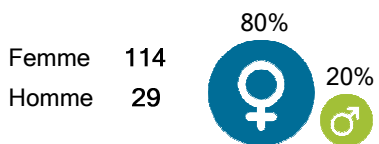

Licence 1 Arts plastiques

143 étudiants se sont inscrits à l'Université Bordeaux Montaigne (UBM) en 2017-2018 en Licence 1 Arts plastiques.

NB : La filière est contingentée. Consulter la partie 'Admission / Recrutement'.

Caractéristiques des 143 inscrits en Licence 1 Arts plastiques

Genre

Origine des inscrits en Licence 1 Arts plastiques

Boursier

Âge à l'inscription en L1

Moyenne = 19 Médiane = 18
Min = 17 Max = 40

76% des inscrits en Licence 1 Arts plastiques ont un bac général, 15% ont un bac technologique, 6% ont un bac professionnel et 3% ont une équivalence.