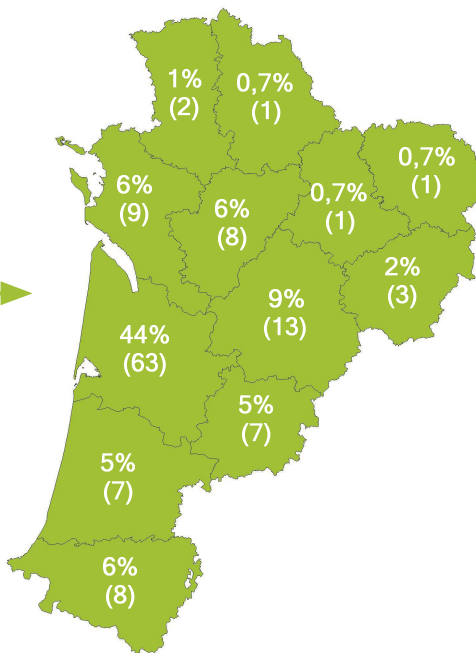

Licence 1 Arts plastiques

143 étudiants se sont inscrits à l'Université Bordeaux Montaigne (UBM) en 2017-2018 en Licence 1 Arts plastiques.

NB : La filière est contingentée. Consulter la partie 'Admission / Recrutement'.

Caractéristiques des 143 inscrits en Licence 1 Arts plastiques

Genre

Origine des inscrits en Licence 1 Arts plastiques

Boursier

Âge à l'inscription en L1

Moyenne = 19 Médiane = 18
Min = 17 Max = 40

76% des inscrits en Licence 1 Arts plastiques ont un bac général, 15% ont un bac technologique, 6% ont un bac professionnel et 3% ont une équivalence.

Origine géographique des étudiants

Type de baccalauréat

Présence et réussite des inscrits en Licence 1 Arts plastiques

Sur les **143** étudiants inscrits en 2017-2018 en Licence 1 Arts plastiques :

- **78%** (111) ont été présents à l'ensemble de leurs examens,
- **71%** (101) ont réussi leur année, soit **91%** des présents.