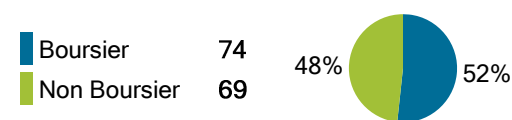

Licence 1 Arts plastiques

143 étudiants se sont inscrits à l'Université Bordeaux Montaigne (UBM) en 2017-2018 en Licence 1 Arts plastiques.

NB : La filière est contingentée. Consulter la partie 'Admission / Recrutement'.

Caractéristiques des 143 inscrits en Licence 1 Arts plastiques

Genre

Origine des inscrits en Licence 1 Arts plastiques

Boursier

Âge à l'inscription en L1

Moyenne = 19 Médiane = 18
Min = 17 Max = 40

76% des inscrits en Licence 1 Arts plastiques ont un bac général, 15% ont un bac technologique, 6% ont un bac professionnel et 3% ont une équivalence.

Origine géographique des étudiants

Type de baccalauréat

Présence et réussite des inscrits en Licence 1 Arts plastiques

Sur les **143** étudiants inscrits en 2017-2018 en Licence 1 Arts plastiques :

- **78%** (111) ont été présents à l'ensemble de leurs examens,
- **71%** (101) ont réussi leur année, soit **91%** des présents.