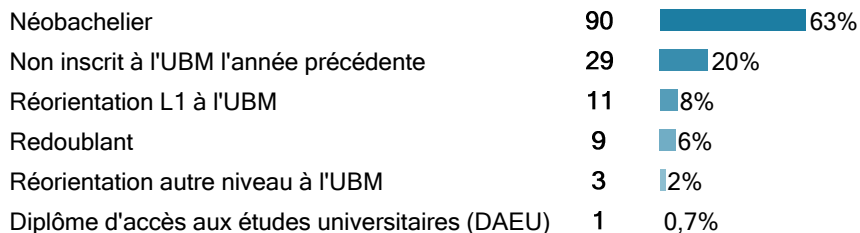

Licence 1 Arts plastiques

143 étudiants se sont inscrits à l'Université Bordeaux Montaigne (UBM) en 2017-2018 en Licence 1 Arts plastiques.

NB : La filière est contingentée. Consulter la partie 'Admission / Recrutement'.

Caractéristiques des 143 inscrits en Licence 1 Arts plastiques

Genre

Origine des inscrits en Licence 1 Arts plastiques

Boursier

Âge à l'inscription en L1

Moyenne = 19 Médiane = 18
Min = 17 Max = 40

76% des inscrits en Licence 1 Arts plastiques ont un bac général, 15% ont un bac technologique, 6% ont un bac professionnel et 3% ont une équivalence.