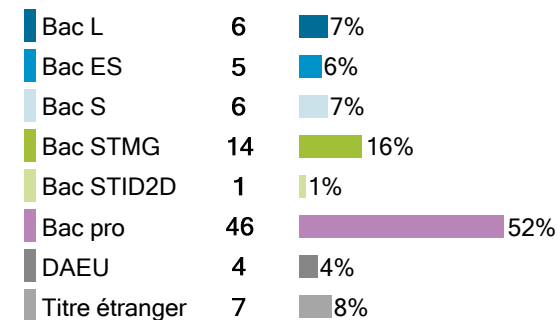

Licence 1 Arabe

89 étudiants se sont inscrits à l'Université Bordeaux Montaigne (UBM) en 2017-2018 en Licence 1 Arabe.

Caractéristiques des 89 inscrits en Licence 1 Arabe

Genre

Origine des inscrits en Licence 1 Arabe

Boursier

Âge à l'inscription en L1

Moyenne = 21 Médiane = 20
Min = 18 Max = 43

19% des inscrits en Licence 1 Arabe ont un bac général, 17% ont un bac technologique, 52% ont un bac professionnel et 12% ont une équivalence.

Origine géographique des étudiants

Type de baccalauréat

Présence et réussite des inscrits en Licence 1 Arabe

Sur les **89** étudiants inscrits en 2017-2018 en Licence 1 Arabe :

- **16%** (14) ont été présents à l'ensemble de leurs examens,
- **15%** (13) ont réussi leur année, soit **93%** des présents.

	Taux de présence aux examens	Réussite des inscrits	Réussite des présents
Femme	18%	16%	89%
Homme	13%	13%	100%
Néobacheliers	8%	5%	67%
Non néobacheliers	21%	21%	100%
Bac L	17%	17%	100%
Bac ES	20%	20%	100%
Bac S	33%	33%	100%
Bac techno	27%	20%	75%
Bac pro	9%	9%	100%
Équivalence	18%	18%	100%
Ensemble de la L1	16%	15%	93%