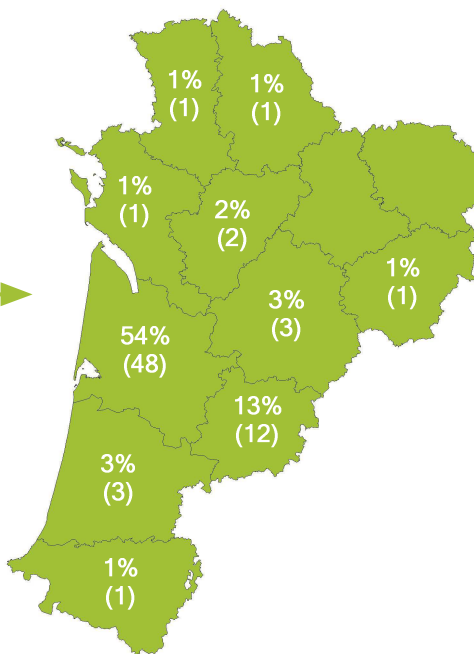

Licence 1 Arabe

89 étudiants se sont inscrits à l'Université Bordeaux Montaigne (UBM) en 2017-2018 en Licence 1 Arabe.

Caractéristiques des 89 inscrits en Licence 1 Arabe

Genre

Origine des inscrits en Licence 1 Arabe

Boursier

Âge à l'inscription en L1

Moyenne = 21 Médiane = 20
Min = 18 Max = 43

19% des inscrits en Licence 1 Arabe ont un bac général, 17% ont un bac technologique, 52% ont un bac professionnel et 12% ont une équivalence.

Origine géographique des étudiants

Type de baccalauréat

Présence et réussite des inscrits en Licence 1 Arabe

Sur les **89** étudiants inscrits en 2017-2018 en Licence 1 Arabe :

- **16%** (14) ont été présents à l'ensemble de leurs examens,
- **15%** (13) ont réussi leur année, soit **93%** des présents.