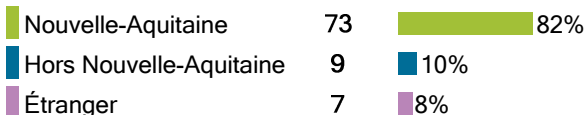

Licence 1 Arabe

89 étudiants se sont inscrits à l'Université Bordeaux Montaigne (UBM) en 2017-2018 en Licence 1 Arabe.

Caractéristiques des 89 inscrits en Licence 1 Arabe

Genre

Origine des inscrits en Licence 1 Arabe

Boursier

Âge à l'inscription en L1

Moyenne = 21 Médiane = 20
Min = 18 Max = 43

19% des inscrits en Licence 1 Arabe ont un bac général, 17% ont un bac technologique, 52% ont un bac professionnel et 12% ont une équivalence.

Origine géographique des étudiants

Type de baccalauréat

Présence et réussite des inscrits en Licence 1 Arabe

Sur les **89** étudiants inscrits en 2017-2018 en Licence 1 Arabe :

- **16%** (14) ont été présents à l'ensemble de leurs examens,
- **15%** (13) ont réussi leur année, soit **93%** des présents.