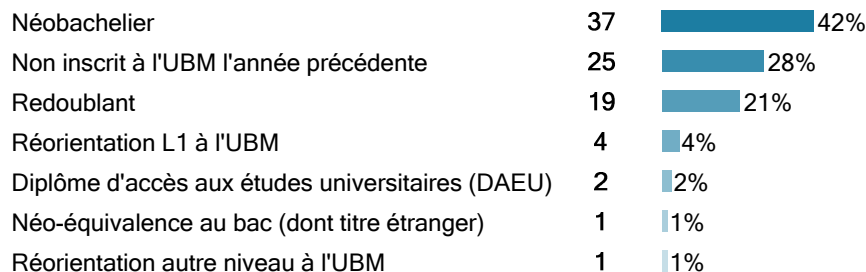

Licence 1 Arabe

89 étudiants se sont inscrits à l'Université Bordeaux Montaigne (UBM) en 2017-2018 en Licence 1 Arabe.

Caractéristiques des 89 inscrits en Licence 1 Arabe

Genre

Origine des inscrits en Licence 1 Arabe

Boursier

Âge à l'inscription en L1

Moyenne = 21 Médiane = 20
Min = 18 Max = 43

19% des inscrits en Licence 1 Arabe ont un bac général, 17% ont un bac technologique, 52% ont un bac professionnel et 12% ont une équivalence.