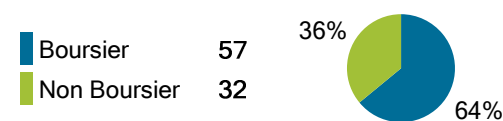

Licence 1 Arabe

89 étudiants se sont inscrits à l'Université Bordeaux Montaigne (UBM) en 2017-2018 en Licence 1 Arabe.

Caractéristiques des 89 inscrits en Licence 1 Arabe

Genre

Origine des inscrits en Licence 1 Arabe

Boursier

Âge à l'inscription en L1

Moyenne = 21 Médiane = 20
Min = 18 Max = 43

19% des inscrits en Licence 1 Arabe ont un bac général, 17% ont un bac technologique, 52% ont un bac professionnel et 12% ont une équivalence.

Origine géographique des étudiants

Type de baccalauréat