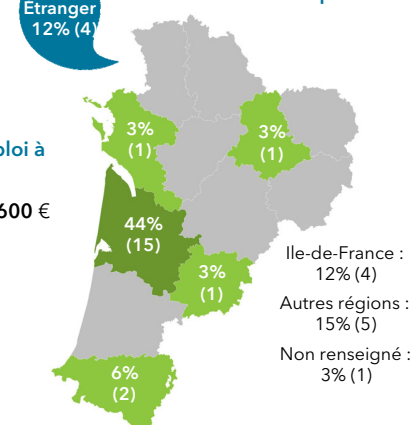

**Les principaux secteurs d'activité de l'employeur**

**Les principaux domaines métiers**

**Salaires net mensuel (pour un emploi à temps plein en France)**

Moyenne = **1713** € Médiane = **1600** €  
Min = **650** € Max = **3125** €

Répondants : **92% (23 / 25)**

**Formations suivies**

Doctorat	5
Autre M2	2
Préparation au concours	1
Diplôme de niveau inférieur au M2	4

**Professions et catégories socioprofessionnelles**

**Localisation de l'emploi**