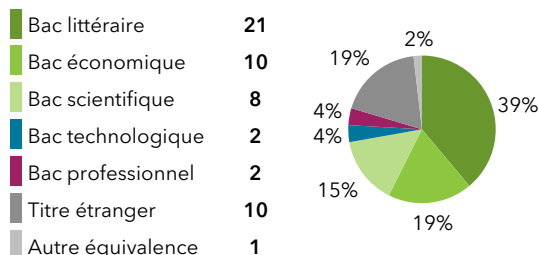

Taux de retour : 78,3%

Diplômés : 69

Répondants : 54

**Genre**

**Age au diplôme**

Moyenne = **28** ans Médiane = **26** ans  
Min = **22** ans Max = **57** ans

**Type de bac**

**28% (15) ont candidaté à des concours après le M2**

	Candidats	Tx de candidature	Lauréats	Tx de réussite net
Enseignement	14	26%	10	83%
Administration	1	2%	0	0%
Total	15	28%	10	77%

**63% (34) ont poursuivi des études**

**Durée de la poursuite d'études**

**Dernier diplôme préparé**