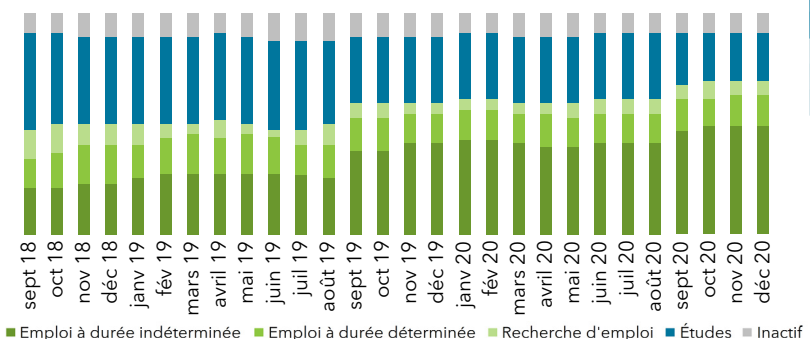

Taux de retour : 78,3%

Diplômés : 69

Répondants : 54

**Genre**

**Age au diplôme**

Moyenne = **28** ans Médiane = **26** ans  
Min = **22** ans Max = **57** ans

**Type de bac**

**28% (15) ont candidaté à des concours après le M2**

	Candidats	Tx de candidature	Lauréats	Tx de réussite net
Enseignement	14	26%	10	83%
Administration	1	2%	0	0%
Total	15	28%	10	77%

**63% (34) ont poursuivi des études**

**Durée de la poursuite d'études**

**Dernier diplôme préparé**

1 an immédiatement	5	9%	Doctorat	10
2 ans immédiatement	10	19%	Autre M2	10
3 ans immédiatement	10	19%	Préparation au concours	3
Reprise d'études	9	17%	Diplôme de niveau inf. au M2	11

**Parcours des diplômés**

**Situation au 1er décembre 2020 des diplômés**

Le taux d'insertion est de **92,1%**

**L'emploi occupé par les diplômés au 1er décembre 2020**

**Type de contrat de travail**

Le taux d'emploi à durée indéterminée est de **77%**