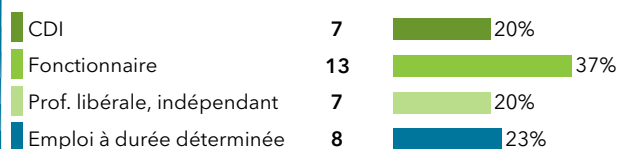

	Candidats	Tx de candidature	Lauréats	Tx de réussite net
Enseignement	14	26%	10	83%
Administration	1	2%	0	0%
Total	15	28%	10	77%

**63% (34) ont poursuivi des études**

**Durée de la poursuite d'études**

**Dernier diplôme préparé**

1 an immédiatement	5	9%	Doctorat	10
2 ans immédiatement	10	19%	Autre M2	10
3 ans immédiatement	10	19%	Préparation au concours	3
Reprise d'études	9	17%	Diplôme de niveau inf. au M2	11

**Parcours des diplômés**

**Situation au 1er décembre 2020 des diplômés**

Le taux d'insertion est de **92,1%**

**L'emploi occupé par les diplômés au 1er décembre 2020**

**Type de contrat de travail**

Le taux d'emploi à durée indéterminée est de **77%**