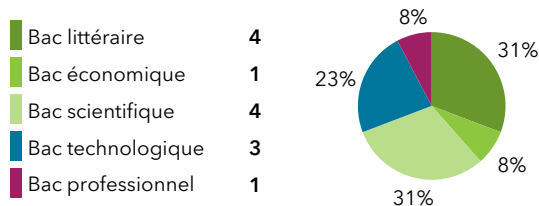

Taux de retour : 86,7%

Diplômés : 15

Répondants : 13

**Genre**

Femmes 7 54% 46%  
Hommes 6

**Age au diplôme**

Moyenne = 24 ans Médiane = 24 ans  
Min = 23 ans Max = 27 ans

**Type de bac**