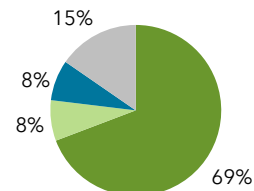

**Dernier diplôme préparé**

Doctorat 2

**Parcours des diplômés**

**Le devenir des diplômés de master 2 - promotion 2018  
Mention Design**

**Situation au 1er décembre 2020 des diplômés**

En emploi 9  
En recherche d'emploi 1  
En études 1  
Inactif 2

Le taux d'insertion est de 90 %

**L'emploi occupé par les diplômés au 1er décembre 2020**

**Type de contrat de travail**

CDI 6 67%  
Fonctionnaire 1 11%  
Prof. libérale, indépendant 1 11%  
Emploi à durée déterminée 1 11%