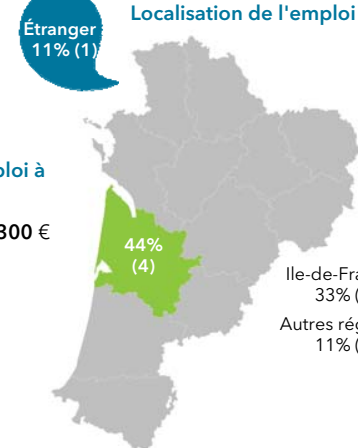

Professions et catégories socioprofessionnelles

Cadre / Cat. A de la FP 9
Prof. interm. / Cat. B de la FP 0
Employé / Cat. C de la FP 0

Salaires nets mensuels (pour un emploi à temps plein en France)

Moyenne = 2165 € Médiane = 2300 €
Min = 1800 € Max = 2450 €

Répondants : 71 % (5 / 7)

Satisfaction de l'emploi et adéquation emploi/formation