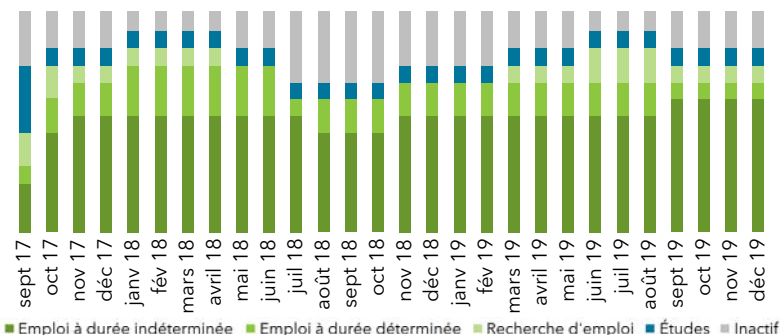

Taux de retour : 86,7%

Diplômés : 15

Répondants : 13

**Genre**

Femmes 7 54% 46%  
Hommes 6

**Age au diplôme**

Moyenne = 24 ans Médiane = 24 ans  
Min = 23 ans Max = 27 ans

**Type de bac**

0% (0) ont candidaté à des concours après le M2

15% (2) ont poursuivi des études

**Durée de la poursuite d'études**

1 an immédiatement 0 0%  
2 ans immédiatement 0 0%  
3 ans immédiatement 1 8%  
Reprise d'études 1 8%

**Dernier diplôme préparé**

Doctorat 2

**Parcours des diplômés**

**Le devenir des diplômés de master 2 - promotion 2018  
Mention Design**

**Situation au 1er décembre 2020 des diplômés**

En emploi 9  
En recherche d'emploi 1  
En études 1  
Inactif 2

Le taux d'insertion est de 90 %

**L'emploi occupé par les diplômés au 1er décembre 2020**

**Type de contrat de travail**

CDI 6 67%  
Fonctionnaire 1 11%  
Prof. libérale, indépendant 1 11%  
Emploi à durée déterminée 1 11%