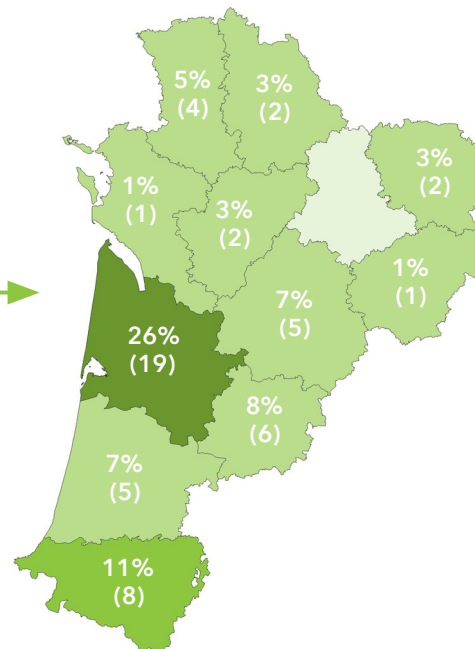

L1 Théâtre

74 étudiants se sont inscrits à l'Université Bordeaux Montaigne (UBM) en 2020-2021 en L1 Théâtre.

Caractéristiques des 74 inscrits en L1 Théâtre

Genre

Origine des inscrits en L1 Théâtre

Boursier

Âge à l'inscription en L1

Moyenne = **19** ans Médiane = **18** ans
Min = **17** ans Max = **28** ans

Origine géographique des étudiants

85 % des inscrits en L1 Théâtre ont un bac général, **4 %** ont un bac technologique, **8 %** ont un bac professionnel et **3 %** ont une équivalence.