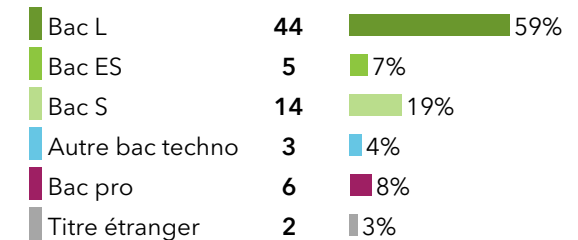

L1 Théâtre

74 étudiants se sont inscrits à l'Université Bordeaux Montaigne (UBM) en 2020-2021 en L1 Théâtre.

Caractéristiques des 74 inscrits en L1 Théâtre

Genre

Origine des inscrits en L1 Théâtre

Boursier

Âge à l'inscription en L1

Moyenne = **19** ans Médiane = **18** ans
Min = **17** ans Max = **28** ans

Origine géographique des étudiants

85 % des inscrits en L1 Théâtre ont un bac général, **4 %** ont un bac technologique, **8 %** ont un bac professionnel et **3 %** ont une équivalence.

Type de baccalauréat

Présence et réussite des inscrits en L1 Théâtre

Sur les **74** étudiants inscrits en 2020-2021 en L1 Théâtre :

- **58 %** (43) ont été présents à l'ensemble de leurs examens,
- **51 %** (38) ont réussi leur année, soit **88 %** des présents.