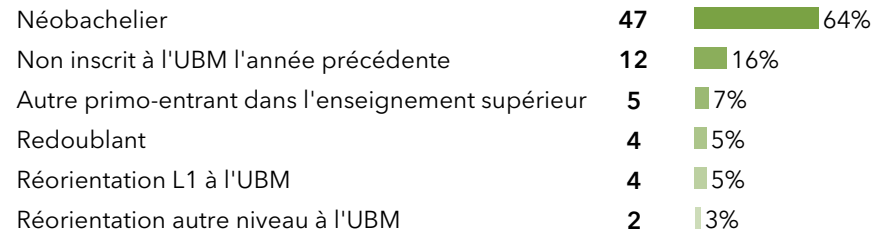

L1 Théâtre

74 étudiants se sont inscrits à l'Université Bordeaux Montaigne (UBM) en 2020-2021 en L1 Théâtre.

Caractéristiques des 74 inscrits en L1 Théâtre

Genre

Origine des inscrits en L1 Théâtre

Boursier

Âge à l'inscription en L1

Moyenne = **19** ans Médiane = **18** ans
Min = **17** ans Max = **28** ans

Origine géographique des étudiants

85 % des inscrits en L1 Théâtre ont un bac général, **4 %** ont un bac technologique, **8 %** ont un bac professionnel et **3 %** ont une équivalence.