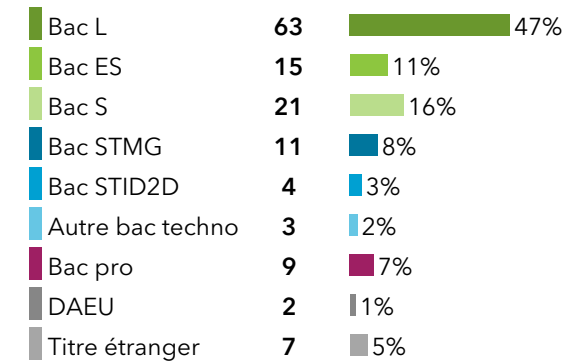

L1 Philosophie

135 étudiants se sont inscrits à l'Université Bordeaux Montaigne (UBM) en 2020-2021 en L1 Philosophie.

Caractéristiques des 135 inscrits en L1 Philosophie

Genre

Origine des inscrits en L1 Philosophie

Boursier

Âge à l'inscription en L1

Moyenne = **21** ans Médiane = **19** ans
Min = **17** ans Max = **74** ans

Origine géographique des étudiants

73 % des inscrits en L1 Philosophie ont un bac général, **13 %** ont un bac technologique, **7 %** ont un bac professionnel et **7 %** ont une équivalence.

Type de baccalauréat

Présence et réussite des inscrits en L1 Philosophie

Sur les **135** étudiants inscrits en 2020-2021 en L1 Philosophie :

- **41 %** (55) ont été présents à l'ensemble de leurs examens,
- **36 %** (49) ont réussi leur année, soit **89 %** des présents.