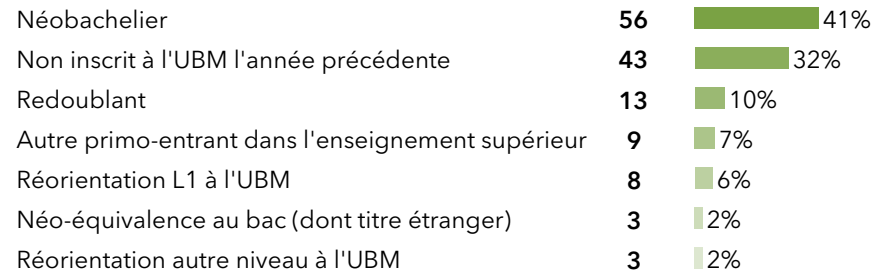

L1 Philosophie

135 étudiants se sont inscrits à l'Université Bordeaux Montaigne (UBM) en 2020-2021 en L1 Philosophie.

Caractéristiques des 135 inscrits en L1 Philosophie

Genre

Origine des inscrits en L1 Philosophie

Boursier

Âge à l'inscription en L1

Moyenne = **21** ans Médiane = **19** ans
Min = **17** ans Max = **74** ans

Origine géographique des étudiants

73 % des inscrits en L1 Philosophie ont un bac général, **13 %** ont un bac technologique, **7 %** ont un bac professionnel et **7 %** ont une équivalence.