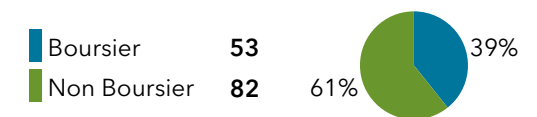

L1 Philosophie

135 étudiants se sont inscrits à l'Université Bordeaux Montaigne (UBM) en 2020-2021 en L1 Philosophie.

Caractéristiques des 135 inscrits en L1 Philosophie

Genre

Origine des inscrits en L1 Philosophie

Boursier

Âge à l'inscription en L1

Moyenne = **21** ans Médiane = **19** ans
Min = **17** ans Max = **74** ans

Origine géographique des étudiants

73 % des inscrits en L1 Philosophie ont un bac général, **13 %** ont un bac technologique, **7 %** ont un bac professionnel et **7 %** ont une équivalence.