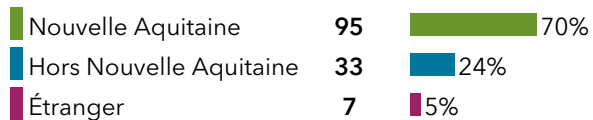

L1 Philosophie

135 étudiants se sont inscrits à l'Université Bordeaux Montaigne (UBM) en 2020-2021 en L1 Philosophie.

Caractéristiques des 135 inscrits en L1 Philosophie

Genre

Origine des inscrits en L1 Philosophie

Boursier

Âge à l'inscription en L1

Moyenne = **21** ans Médiane = **19** ans
Min = **17** ans Max = **74** ans

Origine géographique des étudiants

73 % des inscrits en L1 Philosophie ont un bac général, **13 %** ont un bac technologique, **7 %** ont un bac professionnel et **7 %** ont une équivalence.