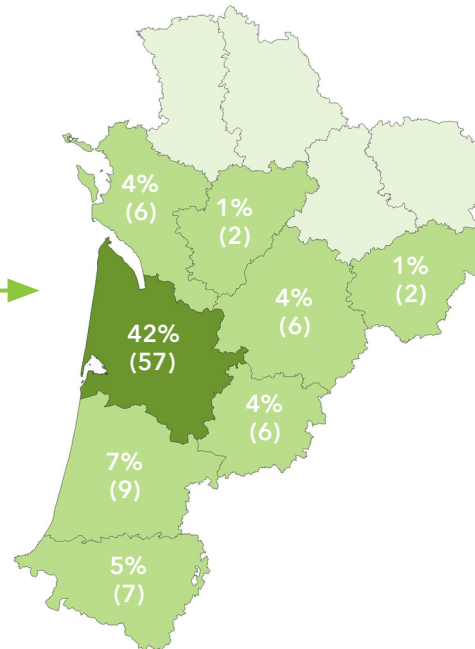

L1 Philosophie

135 étudiants se sont inscrits à l'Université Bordeaux Montaigne (UBM) en 2020-2021 en L1 Philosophie.

Caractéristiques des 135 inscrits en L1 Philosophie

Genre

Origine des inscrits en L1 Philosophie

Boursier

Âge à l'inscription en L1

Moyenne = **21** ans Médiane = **19** ans
Min = **17** ans Max = **74** ans

Origine géographique des étudiants

73 % des inscrits en L1 Philosophie ont un bac général, **13 %** ont un bac technologique, **7 %** ont un bac professionnel et **7 %** ont une équivalence.