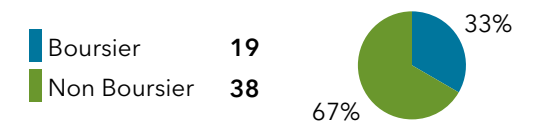

L1 Lettres classiques

57 étudiants se sont inscrits à l'Université Bordeaux Montaigne (UBM) en 2020-2021 en L1 Lettres classiques.

Caractéristiques des 57 inscrits en L1 Lettres classiques

Genre

Origine des inscrits en L1 Lettres classiques

Boursier

Âge à l'inscription en L1

Moyenne = **24** ans Médiane = **21** ans
Min = **18** ans Max = **57** ans

Origine géographique des étudiants

72 % des inscrits en L1 Lettres classiques ont un bac général, **5 %** ont un bac technologique, **14 %** ont un bac professionnel et **9 %** ont une équivalence.

Type de baccalauréat