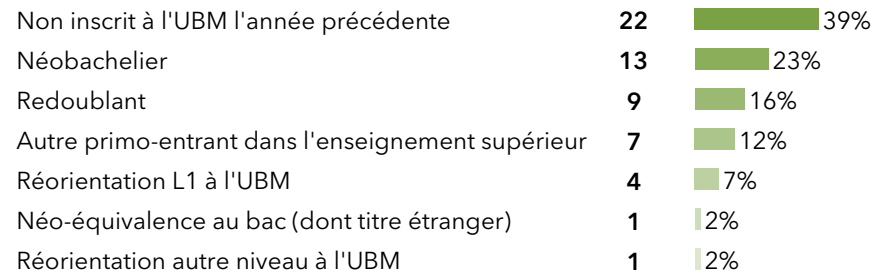

L1 Lettres classiques

57 étudiants se sont inscrits à l'Université Bordeaux Montaigne (UBM) en 2020-2021 en L1 Lettres classiques.

Caractéristiques des 57 inscrits en L1 Lettres classiques

Genre

Origine des inscrits en L1 Lettres classiques