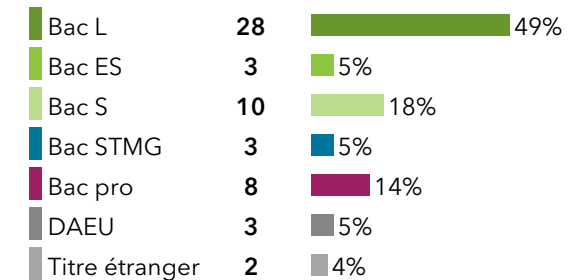

#### Âge à l'inscription en L1

Moyenne = **24** ans Médiane = **21** ans  
Min = **18** ans Max = **57** ans

#### Origine géographique des étudiants

**72 %** des inscrits en L1 Lettres classiques ont un bac général, **5 %** ont un bac technologique, **14 %** ont un bac professionnel et **9 %** ont une équivalence.

#### Type de baccalauréat