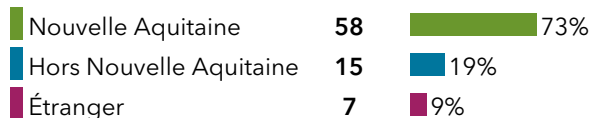

Origine géographique des étudiants