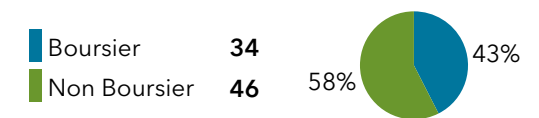

L1 Anglais-Russe

80 étudiants se sont inscrits à l'Université Bordeaux Montaigne (UBM) en 2020-2021 en L1 Anglais-Russe.

Caractéristiques des 80 inscrits en L1 Anglais-Russe

Genre

Origine des inscrits en L1 Anglais-Russe

Boursier

Âge à l'inscription en L1

Moyenne = **19** ans Médiane = **19** ans
Min = **17** ans Max = **30** ans

Origine géographique des étudiants

58 % des inscrits en L1 Anglais-Russe ont un bac général, **21 %** ont un bac technologique, **13 %** ont un bac professionnel et **9 %** ont une équivalence.

Type de baccalauréat