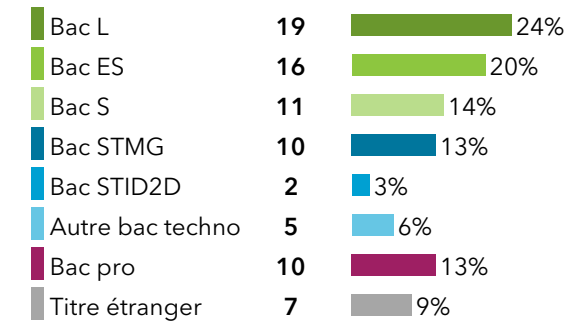

L1 Anglais-Russe

80 étudiants se sont inscrits à l'Université Bordeaux Montaigne (UBM) en 2020-2021 en L1 Anglais-Russe.

Caractéristiques des 80 inscrits en L1 Anglais-Russe

Genre

Origine des inscrits en L1 Anglais-Russe

Boursier

Âge à l'inscription en L1

Moyenne = **19** ans Médiane = **19** ans
Min = **17** ans Max = **30** ans

Origine géographique des étudiants

58 % des inscrits en L1 Anglais-Russe ont un bac général, **21 %** ont un bac technologique, **13 %** ont un bac professionnel et **9 %** ont une équivalence.

Type de baccalauréat

Présence et réussite des inscrits en L1 Anglais-Russe

Sur les **80** étudiants inscrits en 2020-2021 en L1 Anglais-Russe :

- **40 %** (32) ont été présents à l'ensemble de leurs examens,
- **30 %** (24) ont réussi leur année, soit **75 %** des présents.