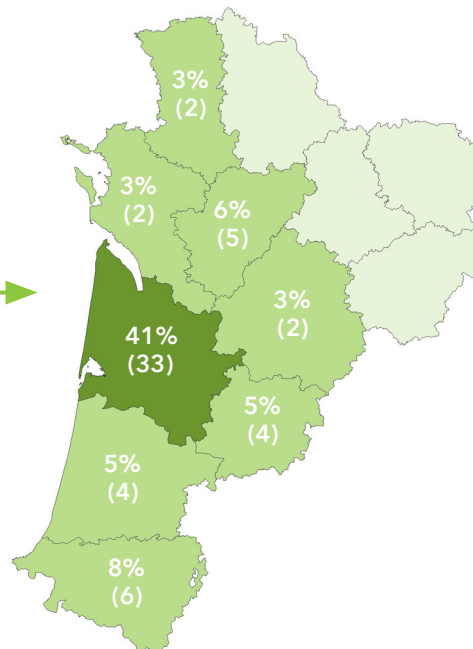

L1 Anglais-Russe

80 étudiants se sont inscrits à l'Université Bordeaux Montaigne (UBM) en 2020-2021 en L1 Anglais-Russe.

Caractéristiques des 80 inscrits en L1 Anglais-Russe

Genre

Origine des inscrits en L1 Anglais-Russe

Boursier

Âge à l'inscription en L1

Moyenne = **19** ans Médiane = **19** ans
Min = **17** ans Max = **30** ans

Origine géographique des étudiants

58 % des inscrits en L1 Anglais-Russe ont un bac général, **21 %** ont un bac technologique, **13 %** ont un bac professionnel et **9 %** ont une équivalence.