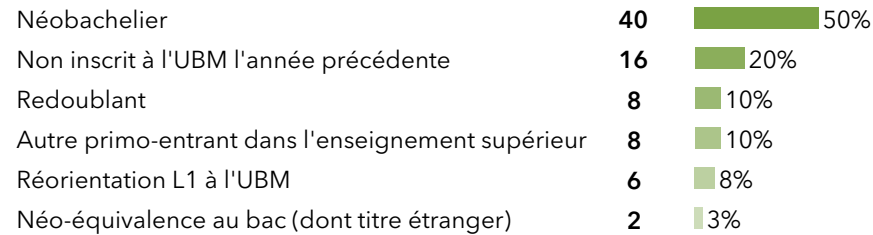

L1 Anglais-Russe

80 étudiants se sont inscrits à l'Université Bordeaux Montaigne (UBM) en 2020-2021 en L1 Anglais-Russe.

Caractéristiques des 80 inscrits en L1 Anglais-Russe

Genre

Origine des inscrits en L1 Anglais-Russe

Boursier

Âge à l'inscription en L1

Moyenne = **19** ans Médiane = **19** ans
Min = **17** ans Max = **30** ans

Origine géographique des étudiants

58 % des inscrits en L1 Anglais-Russe ont un bac général, **21 %** ont un bac technologique, **13 %** ont un bac professionnel et **9 %** ont une équivalence.