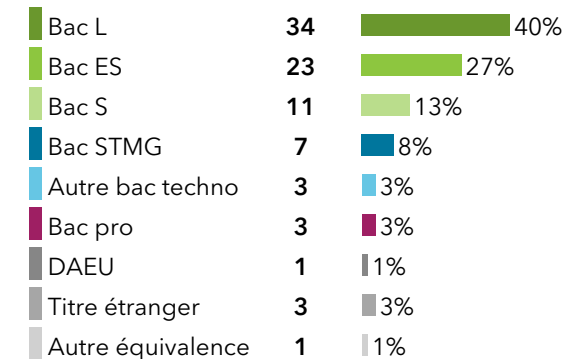

#### Boursier

#### Âge à l'inscription en L1

Moyenne = **19** ans Médiane = **18** ans  
Min = **17** ans Max = **33** ans

#### Origine géographique des étudiants

**79 %** des inscrits en L1 Anglais-Italien ont un bac général, **12 %** ont un bac technologique, **3 %** ont un bac professionnel et **6 %** ont une équivalence.

#### Type de baccalauréat