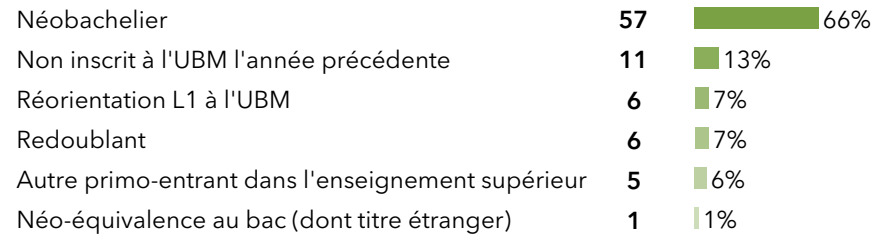

L1 Anglais-Italien

86 étudiants se sont inscrits à l'Université Bordeaux Montaigne (UBM) en 2020-2021 en L1 Anglais-Italien.

Caractéristiques des 86 inscrits en L1 Anglais-Italien

Genre

Origine des inscrits en L1 Anglais-Italien