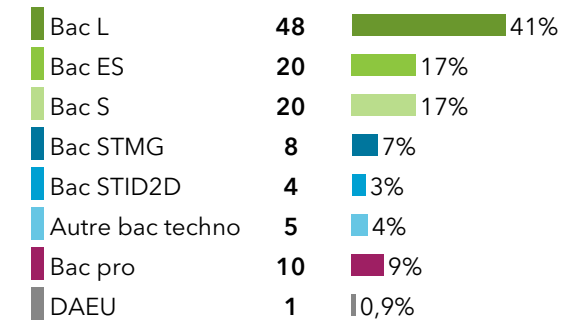

L1 Japonais

116 étudiants se sont inscrits à l'Université Bordeaux Montaigne (UBM) en 2020-2021 en L1 Japonais.

Caractéristiques des 116 inscrits en L1 Japonais

Genre

Origine des inscrits en L1 Japonais

Boursier

Âge à l'inscription en L1

Moyenne = **20** ans Médiane = **19** ans
Min = **17** ans Max = **29** ans

76 % des inscrits en L1 Japonais ont un bac général, **15 %** ont un bac technologique, **9 %** ont un bac professionnel et **0,9 %** ont une équivalence.

Origine géographique des étudiants

Type de baccalauréat

Présence et réussite des inscrits en L1 Japonais

Sur les **116** étudiants inscrits en 2020-2021 en L1 Japonais :

- **58 %** (67) ont été présents à l'ensemble de leurs examens,
- **53 %** (61) ont réussi leur année, soit **91 %** des présents.