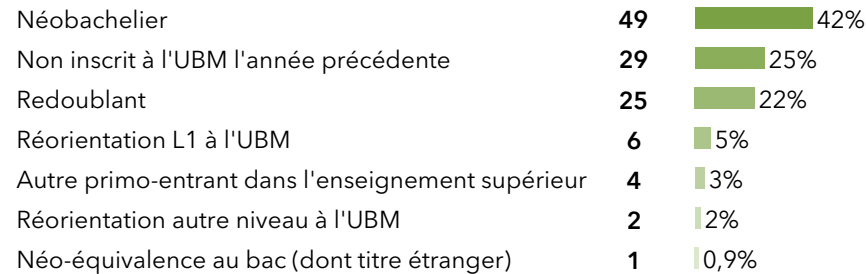

L1 Japonais

116 étudiants se sont inscrits à l'Université Bordeaux Montaigne (UBM) en 2020-2021 en L1 Japonais.

Caractéristiques des 116 inscrits en L1 Japonais

Genre

Origine des inscrits en L1 Japonais

Boursier

Âge à l'inscription en L1

Moyenne = **20** ans Médiane = **19** ans
Min = **17** ans Max = **29** ans

76 % des inscrits en L1 Japonais ont un bac général, **15 %** ont un bac technologique, **9 %** ont un bac professionnel et **0,9 %** ont une équivalence.