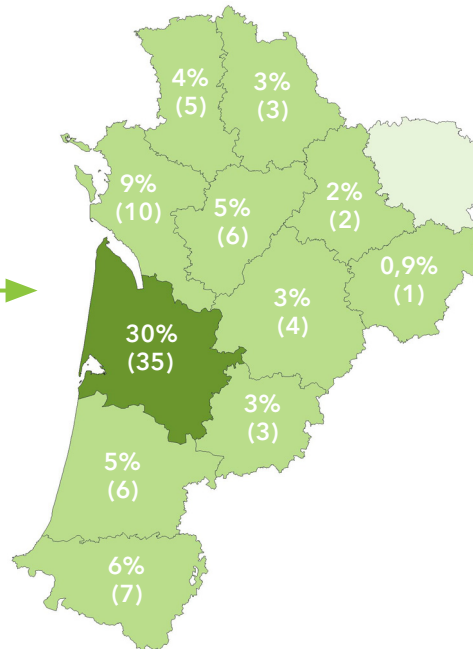

L1 Japonais

116 étudiants se sont inscrits à l'Université Bordeaux Montaigne (UBM) en 2020-2021 en L1 Japonais.

Caractéristiques des 116 inscrits en L1 Japonais

Genre

Origine des inscrits en L1 Japonais

Boursier

Âge à l'inscription en L1

Moyenne = **20** ans Médiane = **19** ans
Min = **17** ans Max = **29** ans

76 % des inscrits en L1 Japonais ont un bac général, **15 %** ont un bac technologique, **9 %** ont un bac professionnel et **0,9 %** ont une équivalence.

Origine géographique des étudiants

Type de baccalauréat

Présence et réussite des inscrits en L1 Japonais

Sur les **116** étudiants inscrits en 2020-2021 en L1 Japonais :

- **58 %** (67) ont été présents à l'ensemble de leurs examens,
- **53 %** (61) ont réussi leur année, soit **91 %** des présents.