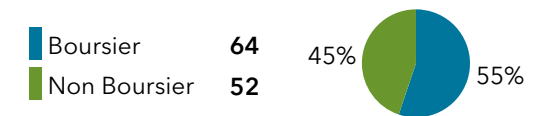

L1 Japonais

116 étudiants se sont inscrits à l'Université Bordeaux Montaigne (UBM) en 2020-2021 en L1 Japonais.

Caractéristiques des 116 inscrits en L1 Japonais

Genre

Origine des inscrits en L1 Japonais

Boursier

Âge à l'inscription en L1

Moyenne = **20** ans Médiane = **19** ans
Min = **17** ans Max = **29** ans

76 % des inscrits en L1 Japonais ont un bac général, **15 %** ont un bac technologique, **9 %** ont un bac professionnel et **0,9 %** ont une équivalence.