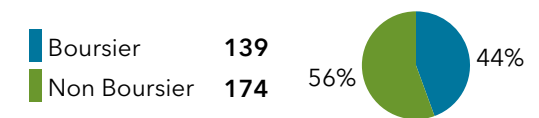

Boursier

Âge à l'inscription en L1

Moyenne = **20** ans Médiane = **19** ans
Min = **17** ans Max = **51** ans