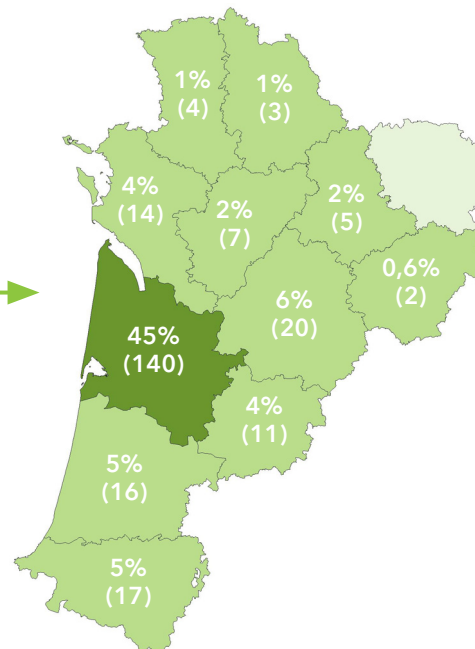

L1 Histoire de l'art

313 étudiants se sont inscrits à l'Université Bordeaux Montaigne (UBM) en 2020-2021 en L1 Histoire de l'art.

Caractéristiques des 313 inscrits en L1 Histoire de l'art

Genre

Origine des inscrits en L1 Histoire de l'art

Boursier

Âge à l'inscription en L1

Moyenne = **20** ans Médiane = **19** ans
Min = **17** ans Max = **51** ans

Origine géographique des étudiants

Nouvelle Aquitaine	239	76%
Hors Nouvelle Aquitaine	69	22%
Étranger	5	2%

71 % des inscrits en L1 Histoire de l'art ont un bac général, **13 %** ont un bac technologique, **12 %** ont un bac professionnel et **4 %** ont une équivalence.

Type de baccalauréat

Bac L	124	40%
Bac ES	63	20%
Bac S	35	11%
Bac STMG	24	8%
Bac STID2D	4	1%
Autre bac techno	12	4%
Bac pro	38	12%
DAEU	8	3%
Titre étranger	5	2%