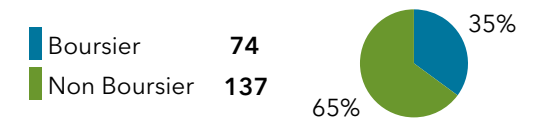

Boursier

Âge à l'inscription en L1

Moyenne = **20** ans Médiane = **19** ans
Min = **18** ans Max = **33** ans