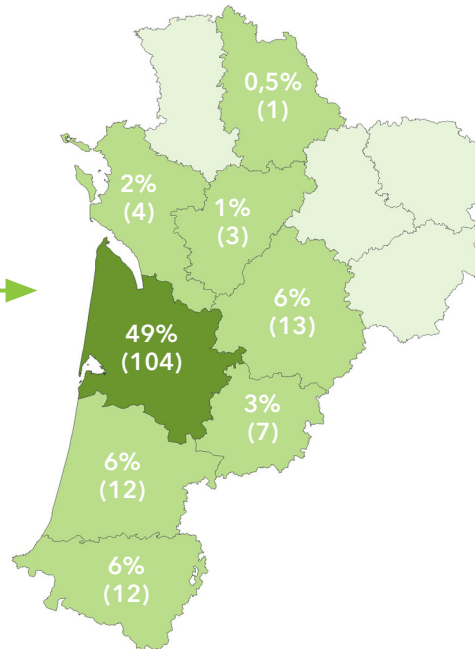

Genre

Origine des inscrits en L1 Géographie et aménagement

Néobachelier	116	55%
Non inscrit à l'UBM l'année précédente	44	21%
Redoublant	26	12%
Autre primo-entrant dans l'enseignement supérieur	11	5%
Réorientation L1 à l'UBM	7	3%
Réorientation autre niveau à l'UBM	5	2%
Néo-équivalence au bac (dont titre étranger)	2	0,9%

Boursier

Âge à l'inscription en L1

Moyenne = **20** ans Médiane = **19** ans
Min = **18** ans Max = **33** ans

Origine géographique des étudiants

Nouvelle Aquitaine	156	74%
Hors Nouvelle Aquitaine	40	19%
Étranger	15	7%

73 % des inscrits en L1 Géographie et aménagement ont un bac général, **15 %** ont un bac technologique, **5 %** ont un bac professionnel et **8 %** ont une équivalence.

Type de baccalauréat

Bac L	17	8%
Bac ES	98	46%
Bac S	38	18%
Bac STMG	17	8%
Bac STID2D	9	4%
Autre bac techno	5	2%
Bac pro	11	5%
DAEU	1	0,5%
Titre étranger	15	7%

Présence et réussite des inscrits en L1 Géographie et aménagement

Sur les **211** étudiants inscrits en 2020-2021 en L1 Géographie et aménagement :

- **60 %** (126) ont été présents à l'ensemble de leurs examens,
- **55 %** (115) ont réussi leur année, soit **91 %** des présents.