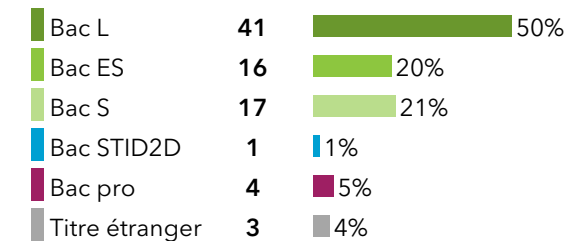

Origine des inscrits en L1 Cinéma et audiovisuel

Boursier

Âge à l'inscription en L1

Moyenne = **19** ans Médiane = **18** ans
Min = **17** ans Max = **27** ans

Origine géographique des étudiants

90 % des inscrits en L1 Cinéma et audiovisuel ont un bac général, **1 %** ont un bac technologique, **5 %** ont un bac professionnel et **4 %** ont une équivalence.

Type de baccalauréat

Présence et réussite des inscrits en L1 Cinéma et audiovisuel

Sur les **82** étudiants inscrits en 2020-2021 en L1 Cinéma et audiovisuel :

- **71 %** (58) ont été présents à l'ensemble de leurs examens,
- **68 %** (56) ont réussi leur année, soit **97 %** des présents.