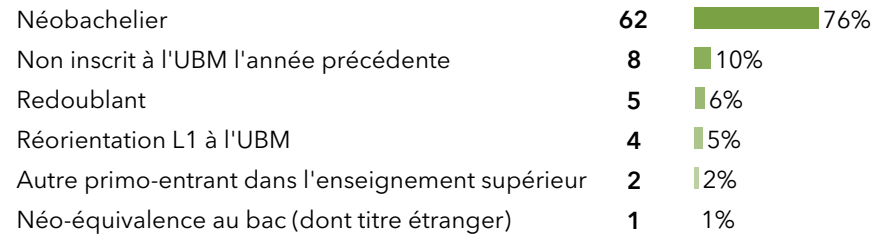

L1 Cinéma et audiovisuel

82 étudiants se sont inscrits à l'Université Bordeaux Montaigne (UBM) en 2020-2021 en L1 Cinéma et audiovisuel.

Caractéristiques des 82 inscrits en L1 Cinéma et audiovisuel

Genre

Origine des inscrits en L1 Cinéma et audiovisuel

Boursier

Âge à l'inscription en L1

Moyenne = **19** ans Médiane = **18** ans
Min = **17** ans Max = **27** ans

Origine géographique des étudiants

90 % des inscrits en L1 Cinéma et audiovisuel ont un bac général, **1 %** ont un bac technologique, **5 %** ont un bac professionnel et **4 %** ont une équivalence.