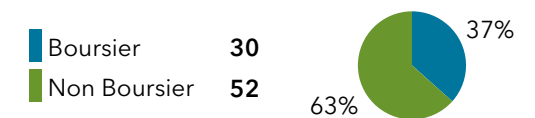

L1 Cinéma et audiovisuel

82 étudiants se sont inscrits à l'Université Bordeaux Montaigne (UBM) en 2020-2021 en L1 Cinéma et audiovisuel.

Caractéristiques des 82 inscrits en L1 Cinéma et audiovisuel

Genre

Origine des inscrits en L1 Cinéma et audiovisuel

Boursier

Âge à l'inscription en L1

Moyenne = **19** ans Médiane = **18** ans
Min = **17** ans Max = **27** ans

Origine géographique des étudiants

90 % des inscrits en L1 Cinéma et audiovisuel ont un bac général, **1 %** ont un bac technologique, **5 %** ont un bac professionnel et **4 %** ont une équivalence.