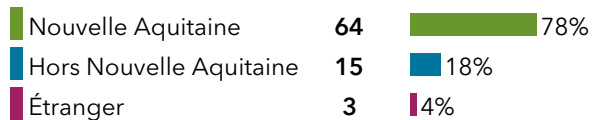

Origine des inscrits en L1 Cinéma et audiovisuel

Boursier

Âge à l'inscription en L1

Moyenne = **19** ans Médiane = **18** ans
Min = **17** ans Max = **27** ans

Origine géographique des étudiants

90 % des inscrits en L1 Cinéma et audiovisuel ont un bac général, **1 %** ont un bac technologique, **5 %** ont un bac professionnel et **4 %** ont une équivalence.

Type de baccalauréat

Présence et réussite des inscrits en L1 Cinéma et audiovisuel

Sur les **82** étudiants inscrits en 2020-2021 en L1 Cinéma et audiovisuel :

- **71 %** (58) ont été présents à l'ensemble de leurs examens,
- **68 %** (56) ont réussi leur année, soit **97 %** des présents.