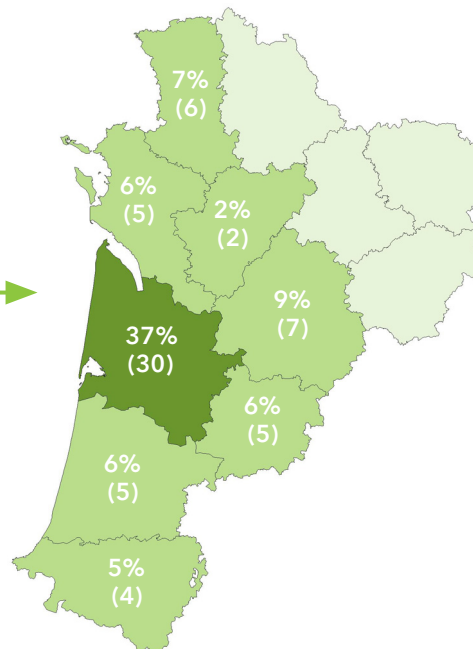

L1 Cinéma et audiovisuel

82 étudiants se sont inscrits à l'Université Bordeaux Montaigne (UBM) en 2020-2021 en L1 Cinéma et audiovisuel.

Caractéristiques des 82 inscrits en L1 Cinéma et audiovisuel

Genre

Origine des inscrits en L1 Cinéma et audiovisuel

Boursier

Âge à l'inscription en L1

Moyenne = **19** ans Médiane = **18** ans
Min = **17** ans Max = **27** ans

Origine géographique des étudiants

90 % des inscrits en L1 Cinéma et audiovisuel ont un bac général, **1 %** ont un bac technologique, **5 %** ont un bac professionnel et **4 %** ont une équivalence.

Type de baccalauréat

Présence et réussite des inscrits en L1 Cinéma et audiovisuel

Sur les **82** étudiants inscrits en 2020-2021 en L1 Cinéma et audiovisuel :

- **71 %** (58) ont été présents à l'ensemble de leurs examens,
- **68 %** (56) ont réussi leur année, soit **97 %** des présents.