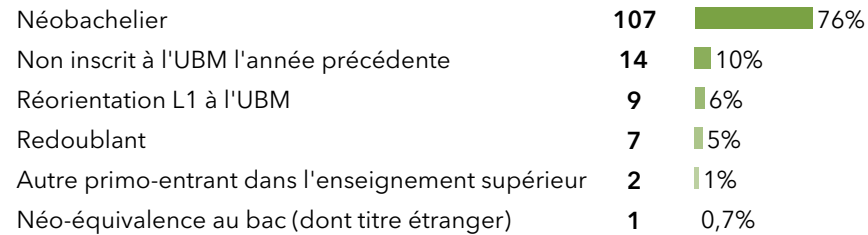

Origine des inscrits en L1 Arts plastiques