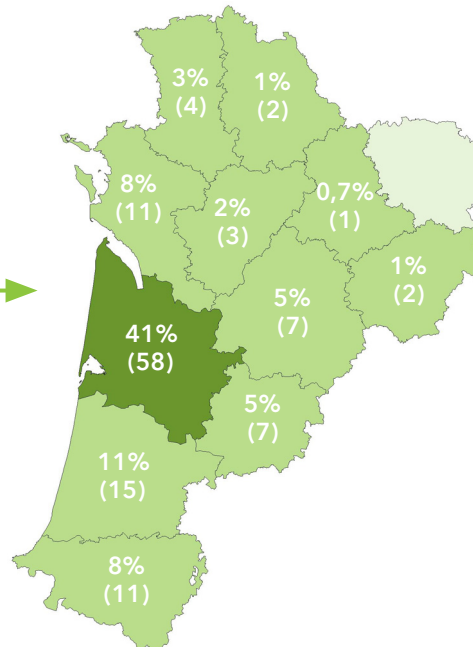

#### Origine des inscrits en L1 Arts plastiques

#### Boursier

#### Âge à l'inscription en L1

Moyenne = **19** ans Médiane = **18** ans  
Min = **17** ans Max = **39** ans

**81 %** des inscrits en L1 Arts plastiques ont un bac général, **7 %** ont un bac technologique, **9 %** ont un bac professionnel et **2 %** ont une équivalence.

#### Origine géographique des étudiants