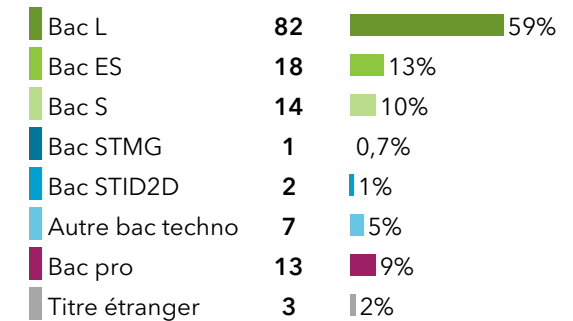

#### Origine des inscrits en L1 Arts plastiques

#### Âge à l'inscription en L1

Moyenne = **19** ans Médiane = **18** ans  
Min = **17** ans Max = **39** ans

**81 %** des inscrits en L1 Arts plastiques ont un bac général, **7 %** ont un bac technologique, **9 %** ont un bac professionnel et **2 %** ont une équivalence.

#### Origine géographique des étudiants

#### Type de baccalauréat