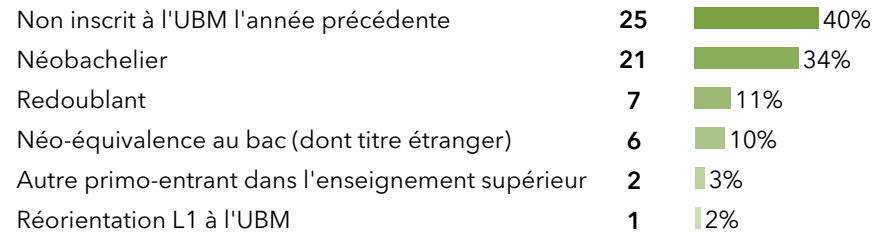

L1 Arabe

62 étudiants se sont inscrits à l'Université Bordeaux Montaigne (UBM) en 2020-2021 en L1 Arabe.

Caractéristiques des 62 inscrits en L1 Arabe

Genre

Origine des inscrits en L1 Arabe