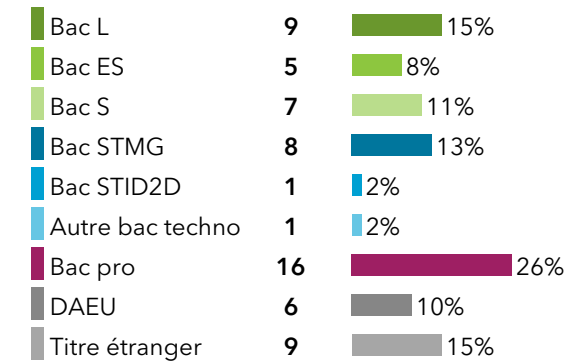

#### Boursier

#### Âge à l'inscription en L1

Moyenne = 22 ans Médiane = 21 ans  
Min = 17 ans Max = 42 ans

#### Origine géographique des étudiants

**34 %** des inscrits en L1 Arabe ont un bac général, **16 %** ont un bac technologique, **26 %** ont un bac professionnel et **24 %** ont une équivalence.

#### Type de baccalauréat